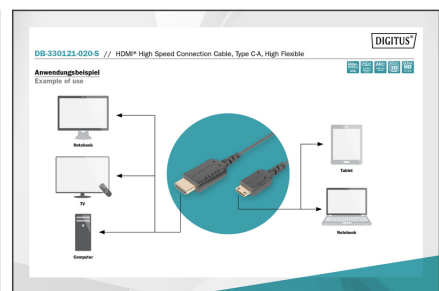

More images: