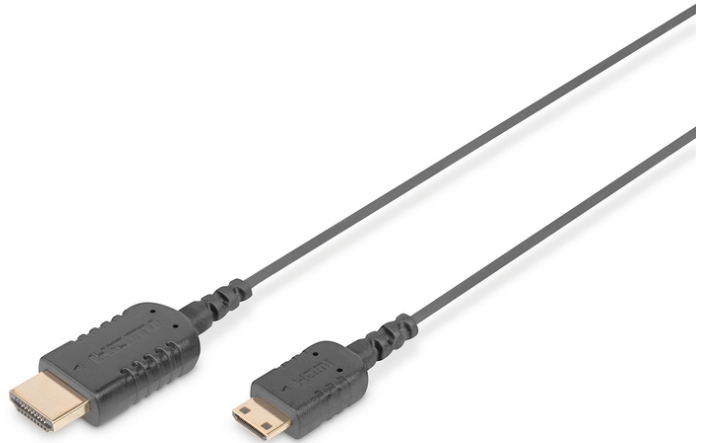

DIGITUS HDMI High Speed-aansluitkabel, type C- A, HighFlex

DB-330121-020-S
EAN 4016032391326

HDMI High Speed con. cable, type C - A, HighFlex M/M, 2.0m, 4K Ultra HD@30Hz, active, CE, gold, bl

Deze HD en 3D ondersteunende kabel wordt gebruikt voor aansluiting van audio/videoapparatuur met een HDMI type C interface zoals notebooks op bijvoorbeeld een TV, beeldscherm, computer, enz.

Zeer flexibel, extreem compact, ideaal voor op reis

- Ondersteunt 4K/2K met 30Hz
- 3D-ondersteuning
- Ondersteunt Audio Return Channel (ARC)
- Ondersteunt Consumer Electronic Control (CEC)

Attributes

- Adermateriaal: CU
- AWG: 30
- Connector 1: HDMI type C (mini), stekker
- Connector 2: HDMI type A, stekker
- Connectoroppervlak: verguld
- Geleurde connector: zwart
- HDMI standaard: High Speed HDMI
- HDTV standaard: Ultra HD 4K
- Kabelkleur: zwart
- Kappen: gegoten
- Lengte: 2 m
- Afscherming: Dubbele afscherming
- AOC - Active Optical Cable: no