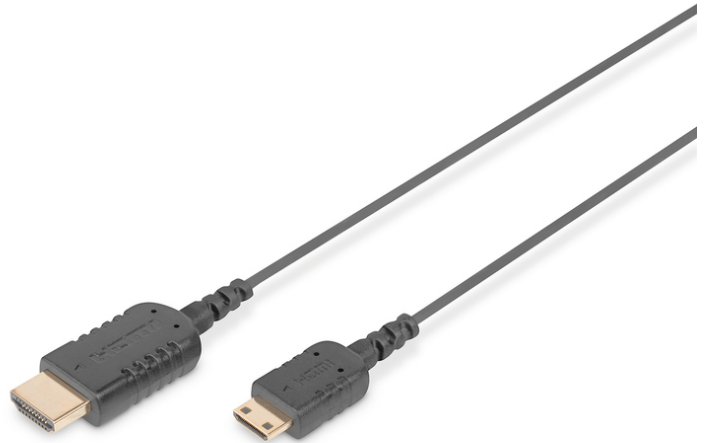

DIGITUS HDMI High Speed-aansluitkabel, type C- A, HighFlex

DB-330121-020-S
EAN 4016032391326

HDMI High Speed con. cable, type C - A, HighFlex M/M, 2.0m, 4K Ultra HD@30Hz, active, CE, gold, bl

Deze HD en 3D ondersteunende kabel wordt gebruikt voor aansluiting van audio/videoapparatuur met een HDMI type C interface zoals notebooks op bijvoorbeeld een TV, beeldscherm, computer, enz.

Zeer flexibel, extreem compact, ideaal voor op reis

- Ondersteunt 4K/2K met 30Hz
- 3D-ondersteuning
- Ondersteunt Audio Return Channel (ARC)
- Ondersteunt Consumer Electronic Control (CEC)
- Adermateriaal: CU

- AWG: 30
- Connector 1: HDMI type C (mini), stekker
- Connector 2: HDMI type A, stekker
- Connectoroppervlak: verguld
- Geleerde connector: zwart
- HDMI standaard: High Speed HDMI
- HDTV standaard: Ultra HD 4K
- Kabelkleur: zwart
- Kappen: gegoten
- Lengte: 2 m
- Afscherming: Dubbele afscherming
- AOC - Active Optical Cable: no