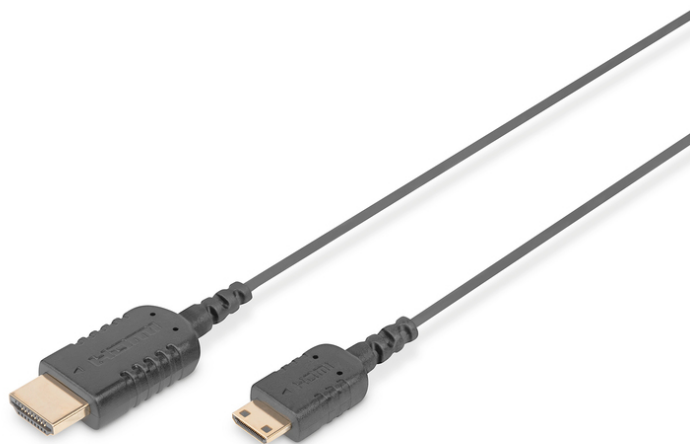

DIGITUS Câble de branchement HDMI à haut débit de type C vers A, HighFlex

DB-330121-020-S
EAN 4016032391326

HDMI High Speed con. cable, type C - A, HighFlex M/M, 2.0m, 4K Ultra HD@30Hz, active, CE, gold, bl

Ce câble HD, adapté à la 3D, sert à la connexion d'appareils audio-vidéo ayant une interface HDMI de type C, comme par exemple des ordinateurs portables, un téléviseur, un écran, un ordinateur de bureau etc.

Extrêmement flexible, encombrement extrêmement réduit, idéal pour les voyages

- Prise en charge 4K/2K à 30Hz
- Prise en charge 3D
- Prend en charge la technologie ARC (Audio Return Channel)
- Prend en charge la fonctionnalité CEC (Consumer Electronic Control)

- AWG: 30
- Connecteur 1: Connecteur HDMI Type C (Mini)
- Connecteur 2: Connecteur HDMI Type A
- Connecteur Surface: plaqué or
- Couleur du câble: noir
- Couleur du connecteur: noir
- Matériau du conducteur: Cu
- Norme HDMI: High Speed HDMI
- Norme HDTV: Ultra HD 4K
- Protection de contact: moulé
- Longueur: 2 m
- AOC - Câble Optique Actif: Non
- Blindage: Double blindage