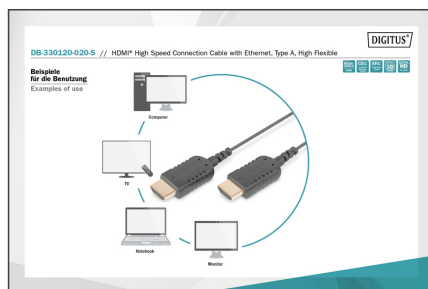

More images: