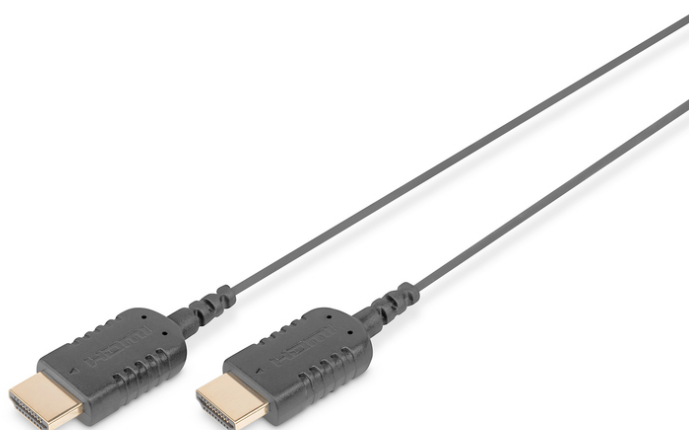

DIGITUS Высокоскоростной соединительный кабель HDMI, тип A, сверхгибкий

DB-330120-020-S
EAN 4016032391319

HDMI High Speed connection cable, type A, HighFlex M/M, 2.0m, 4K Ultra HD@30Hz, active, CE, gold, bl

Этот кабель поддерживает HD и 3D и используется для подключения аудио-/видеоустройств, например, проигрывателей Blu-ray, игровых приставок и т.д. к телевизору, монитору или ПК.

Сверхгибкий, очень компактный размер упаковки, идеальный для использования в пути

- Поддерживает 4K/2K при 30 Гц
- Поддержка 3D
- Поддержка технологии реверсивного звукового канала (ARC)
- Поддержка удаленного управления электронными устройствами (CEC)

- AWG: 30
- Color cable: black
- Color connector: black
- Connector 1: HDMI type A, plug
- Connector 2: HDMI type A, plug
- Connector surface: gold-plated
- HDMI Standard: High Speed HDMI with Ethernet
- HDTV Standard: Ultra HD 4K
- Hoods: molded
- Wire material: CU
- Length: 2 m
- AOC - Active Optical Cable: no
- Shielding: Double shielding