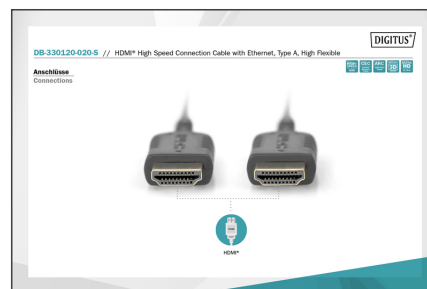

More images: