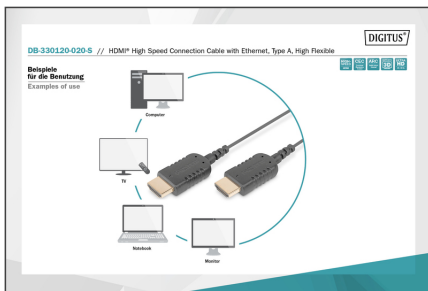

Safety notes

- When plugging and unplugging the cable, only grasp the plug and do not pull directly on the cable.
- Cables must not be kinked sharply or bent at tight angles, as this can damage the inner wires and lead to failures.
- Make sure that the cables are not under tensile load, as this can damage the insulation and the wires inside the cable.
- Ensure that cables are not laid in areas where they can be easily damaged mechanically.
- Cables should not be used in environments with extremely high or very low temperatures. Observe the product information on the maximum operating temperature of the cable
- Check cables regularly for visible damage such as cracks, kinks or signs of wear. Defective cables should be replaced immediately to avoid failures, short circuits or even electric shocks.

EU responsible person

EU based economic operator ensuring the product complies with the required regulations.

ASSMANN Electronic GmbH
Auf dem Schüffel 3
Lüdenscheid, Germany
<https://www.assmann.com>
info@assmann.com