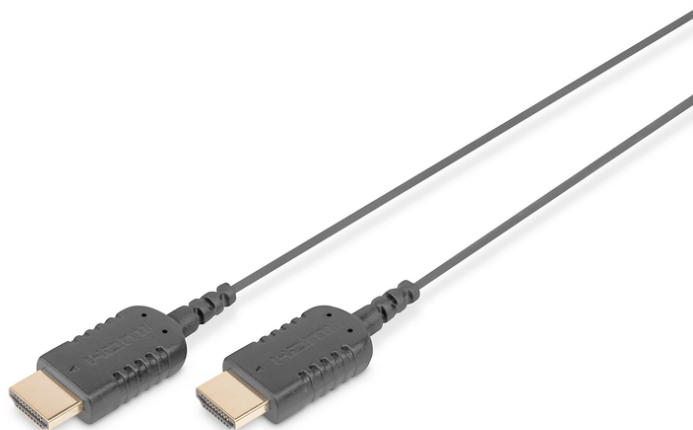

DIGITUS Cabo de ligação HDMI High Speed, tipo A, alta flexibilidade

DB-330120-020-S
EAN 4016032391319

HDMI High Speed connection cable, type A, HighFlex M/M, 2.0m, 4K Ultra HD@30Hz, active, CE, gold, bl

Este cabo HD compatível com 3D serve para a ligação de equipamentos áudio/vídeo, como, por exemplo, leitores Blu-ray, consolas de jogo, entre outros, a um televisor, monitor ou computador.

Alta flexibilidade, embalagem extremamente pequena, ideal para viagens

- Suporta 4K/2K com 30Hz
- Suporta 3D
- Suporta Canal de Retorno Áudio (ARC)
- Suporta Controlo Eletrónico do Consumidor (CEC)

Attributes

- AWG: 30
- Color cable: black
- Color connector: black
- Connector 1: HDMI type A, plug
- Connector 2: HDMI type A, plug
- Connector surface: gold-plated
- HDMI Standard: High Speed HDMI with Ethernet
- HDTV Standard: Ultra HD 4K
- Hoods: molded
- Wire material: CU
- Length: 2 m
- AOC - Active Optical Cable: no
- Shielding: Double shielding