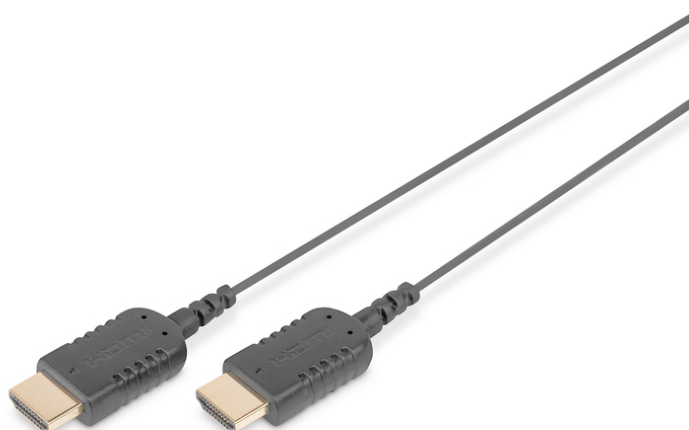

DIGITUS HDMI High Speed-verbindingskabel, type A, zeer flexibel

DB-330120-020-S
EAN 4016032391319

HDMI High Speed connection cable, type A, HighFlex M/M, 2.0m, 4K Ultra HD@30Hz, active, CE, gold, bi

Deze HD en 3D ondersteunende kabel wordt gebruikt voor aansluiting van audio/videoapparatuur zoals Blu-ray spelers, game pads of consoles op bijvoorbeeld een TV, beeldscherm of computer.

Zeer flexibel, extreem compact, ideaal voor op reis

- Ondersteunt 4K/2K met 30Hz
- 3D-ondersteuning
- Ondersteunt Audio Return Channel (ARC)
- Ondersteunt Consumer Electronic Control (CEC)
- Ondersteunt Ethernet via HDMI
- Adermateriaal: CU

- AWG: 30
- Connector 1: HDMI type A, stekker
- Connector 2: HDMI type A, stekker
- Connectoroppervlak: verguld
- Gekleurde connector: zwart
- HDMI standaard: High Speed HDMI met Ethernet
- HDTV standaard: Ultra HD 4K
- Kabelkleur: zwart
- Kappen: gegoten
- Lengte: 2 m
- Afscherming: Dubbele afscherming
- AOC - Active Optical Cable: no