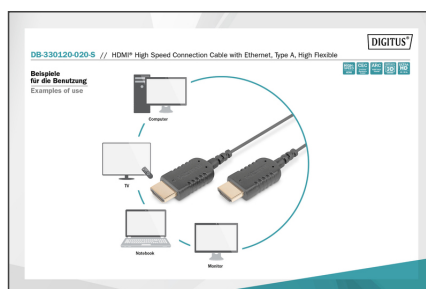

More images: