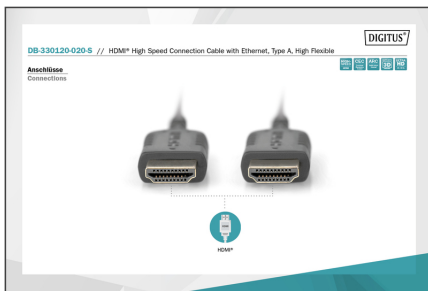

Safety notes

- Quando si collega e scollega il cavo, afferrare solo la spina e non tirare direttamente il cavo.
- I cavi non devono essere attorcigliati in modo brusco o piegati ad angolo retto, poiché ciò può danneggiare i fili interni e causare guasti.
- Assicurarsi che i cavi non siano sottoposti a carichi di trazione, che possono danneggiare l'isolamento e i fili all'interno del cavo.
- Assicurarsi che i cavi non vengano posati in aree in cui possono essere facilmente danneggiati meccanicamente.
- I cavi non devono essere utilizzati in ambienti con temperature estremamente elevate o molto basse. Prestare attenzione alle informazioni sul prodotto relative alla temperatura massima di esercizio del cavo.
- Controllare regolarmente che i cavi non presentino danni visibili, come crepe, pieghe o segni di usura. I cavi difettosi devono essere sostituiti immediatamente per evitare guasti, cortocircuiti o addirittura scosse elettriche.

EU responsible person

EU based economic operator ensuring the product complies with the required regulations.

ASSMANN Electronic GmbH
Auf dem Schüffel 3
Lüdenscheid, Germany
<https://www.assmann.com>
info@assmann.com