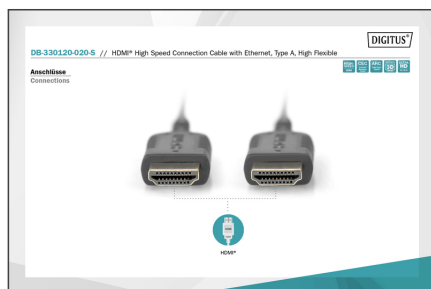

More images: