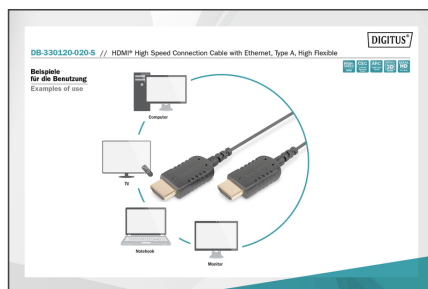

More images: