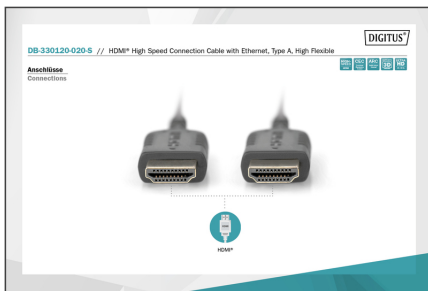

Safety notes

- Lors du branchement et du débranchement, saisissez le câble exclusivement par la fiche et ne tirez pas directement sur le câble.
- Les câbles ne doivent pas être pliés brusquement ou à des angles serrés, car cela peut endommager les fils internes et entraîner des pannes.
- Veillez à ce que les câbles ne soient pas soumis à une traction, car cela pourrait endommager l'isolation et les fils à l'intérieur du câble.
- Veillez à ce que les câbles ne soient pas placés dans des zones où ils peuvent facilement être endommagés mécaniquement.
- Les câbles ne doivent pas être utilisés dans des environnements où les températures sont extrêmement élevées ou très basses. Veillez à respecter les indications du produit concernant la température maximale de fonctionnement du câble.
- Vérifiez régulièrement que les câbles ne présentent pas de dommages visibles tels que des fissures, des plis ou des signes d'usure. Les câbles défectueux doivent être remplacés immédiatement afin d'éviter
- les pannes, les courts-circuits ou même les électrocutions.

EU responsible person

EU based economic operator ensuring the product complies with the required regulations.

ASSMANN Electronic GmbH
Auf dem Schüffel 3
Lüdenscheid, Germany
<https://www.assmann.com>
info@assmann.com