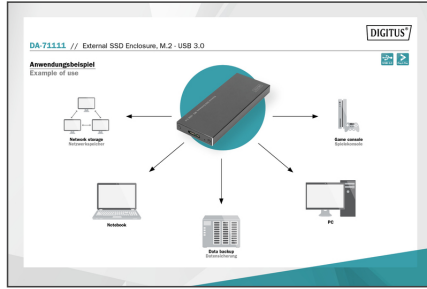

More images: