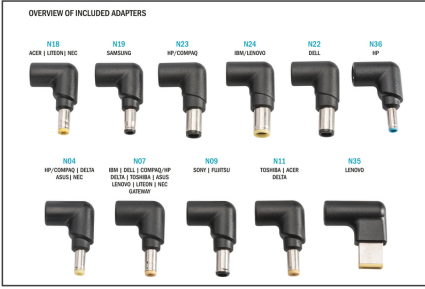

More images:

Safety notes

- Optimum performans sağlamak için şarj adaptörlerini veya güç kaynağı ünitelerini kullanım kılavuzundaki talimatlara uygun olarak kullanın.
- Şarj adaptörünü 100-240 V AC voltaj aralığında kolay erişilebilir bir prize bağlayın.
- Kullandıktan sonra şarj adaptörünü prizden çıkarın.
- Şarj adaptörünü, şarj adaptörünün teknik özellikleri dışında olan elektronik cihazlarla kullanmayın.
- Cihazı yağmura, neme, buhara veya sıvılara maruz bırakmayın.
- Cihazın içine herhangi bir nesne sokmayın.
- İzin almadan üniteyi onarmaya veya muhafazayı açmaya çalışmayın. Elektrik çarpması riski vardır!
- Aşırı ısınmadan kaynaklanan hasarı önlemek için yeterli havalandırma sağlayın.
- Toz, nem, buharlar ve güçlü temizlik maddeleri veya çözücüler cihaza zarar verebilir.
- Temizlemeden önce cihazın güç kaynağıyla ve bağlı cihazlarla bağlantısını kesin.
- Cihazı tozsuz bir bezle temizleyin.

EU responsible person

EU based economic operator ensuring the product complies with the required regulations.

ASSMANN Electronic GmbH
Auf dem Schüffel 3
Lüdenscheid, Germany
<https://www.assmann.com>
info@assmann.com