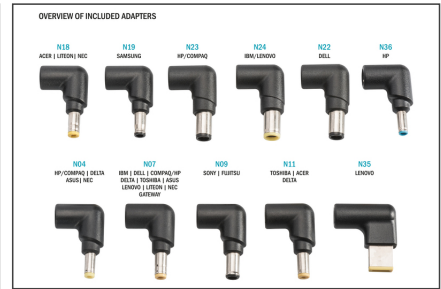

More images:

Safety notes

- Utilisez des adaptateurs de charge ou des blocs d'alimentation conformément aux indications du mode d'emploi afin de garantir des performances optimales
- Branchez l'adaptateur de charge sur une prise de courant facilement accessible dans une plage de tension comprise entre 100 et 240 V AC.
- Débranchez l'adaptateur de charge de la prise de courant après utilisation.
- N'utilisez pas l'adaptateur de charge avec des appareils électroniques qui sont en dehors des spécifications de l'adaptateur de charge.
- N'exposez pas l'appareil à la pluie, à l'humidité, aux vapeurs ou aux liquides.
- N'insérez pas d'objets dans l'appareil.
- N'essayez pas de réparer l'unité de votre propre chef ou d'ouvrir le boîtier. Vous risqueriez de vous électrocuter !
- Veillez à ce que la ventilation soit suffisante afin d'éviter tout dommage dû à une surchauffe.
- La poussière, l'humidité, les vapeurs ainsi que les produits de nettoyage ou les solvants puissants peuvent endommager l'appareil.
- Débranchez l'appareil de l'alimentation électrique et des appareils connectés avant de le nettoyer.
- Nettoyez l'appareil avec un chiffon non poussiéreux.

EU responsible person

EU based economic operator ensuring the product complies with the required regulations.

ASSMANN Electronic GmbH
Auf dem Schüffel 3
Lüdenscheid, Germany
<https://www.assmann.com>
info@assmann.com