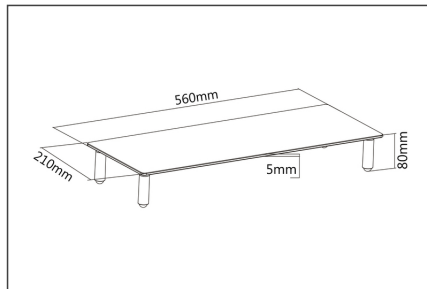

Safety notes

- Läs hela bruksanvisningen innan du påbörjar montering och installation. Kontakta din lokala återförsäljare om du har några frågor om anvisningarna eller varningarna.
- OBSERVERA: Användning av produkter som överskrider den tillåtna vikten kan leda till skador eller personskador.
- Fästena ska monteras i enlighet med monteringsanvisningarna. Felaktig montering kan leda till skador eller personskador.
- Använd säkerhetsutrustning och lämpliga verktyg. Produkten får endast installeras av fackmän.
- Denna produkt kan installeras på väggar med timmerstomme, massiv betong eller sten.
- De bärande ytorna ska på ett säkert sätt kunna motstå hela vikten av apparater och alla extra komponenter.
- Använd endast de medföljande monteringskruvarna och dra INTE åt skruvarna FÖR hårt.
- Denna produkt innehåller små delar som kan orsaka kvävningrisk om de sväljs. Förvara dessa delar utom räckhåll för barn.
- Använd endast denna produkt inomhus. Om produkten används utomhus kan det leda till personskador och skador.
- VIKTIGT: Före installationen ska du jämföra alla mottagna komponenter med komponentlistan. Om delar är skadade eller saknas, be din lokala återförsäljare om reservdelar.
- UNDERHÅLL: Kontrollera regelbundet att monteringsfästet är säkert och stabilt (helst var tredje månad).

EU responsible person

EU based economic operator ensuring the product complies with the required regulations.

ASSMANN Electronic GmbH
Auf dem Schüffel 3
Lüdenscheid, Germany
<https://www.assmann.com>
info@assmann.com