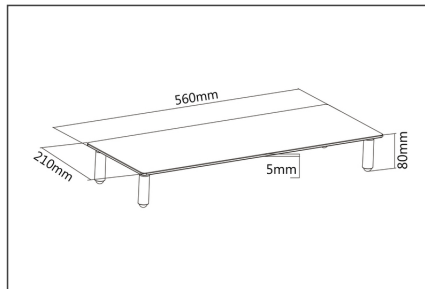

Safety notes

- Lees de volledige handleiding voordat u begint met de montage en installatie. Neem contact op met uw plaatselijke dealer als u vragen hebt over de instructies of waarschuwingen.
- LET OP: Gebruik met producten die het toegestane gewicht overschrijden, kan leiden tot schade of mogelijk letsel.
- De beugels moeten worden gemonteerd volgens de installatie-instructies. Onjuiste installatie kan leiden tot schade of letsel.
- Gebruik veiligheidsuitrusting en geschikt gereedschap. Het product mag alleen door specialisten worden geïnstalleerd.
- Dit product kan worden geïnstalleerd op muren van houtskeldebouw, massief beton of steen.
- De dragende oppervlakken moeten het volledige gewicht van de toestellen en alle bijkomende onderdelen veilig kunnen dragen.
- Gebruik alleen de bijgeleverde installatieschroeven en draai ze niet te strak aan.
- Dit product bevat kleine onderdelen die bij inslikken verstikkingsgevaar kunnen veroorzaken. Houd deze onderdelen uit de buurt van kinderen.
- Gebruik dit product alleen binnenshuis. Gebruik van het product buitenshuis kan leiden tot letsel en schade.
- BELANGRIJK: Vergelijk voor de installatie alle ontvangen onderdelen met de onderdelenlijst. Als er onderdelen beschadigd zijn of ontbreken, vraag dan uw plaatselijke dealer om vervangende onderdelen.
- ONDERHOUD: Controleer de montagebeugel regelmatig op veiligheid en stabiliteit (bij voorkeur elke drie maanden).

EU responsible person

EU based economic operator ensuring the product complies with the required regulations.

ASSMANN Electronic GmbH
Auf dem Schüffel 3
Lüdenscheid, Germany
<https://www.assmann.com>
info@assmann.com