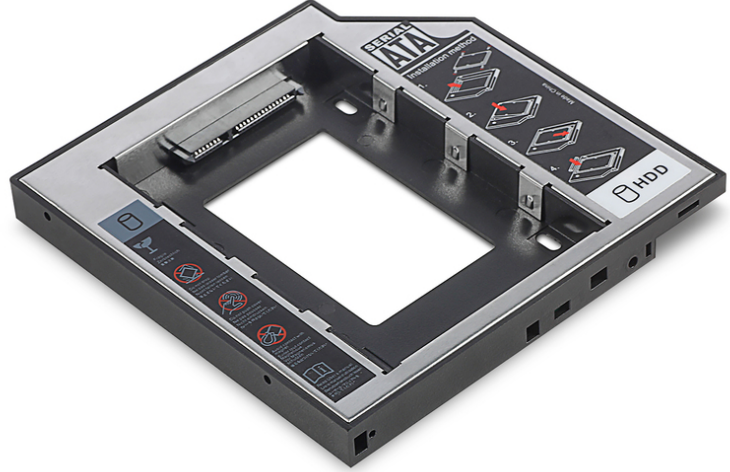

DIGITUS CD/DVD/Blu-ray Sürücü kutuları için SSD/HDD montaj çerçevesi, SATA'dan SATA III'ya, 12,7mm yükseklik

DA-71109

EAN 4016032390183

2. SSD/HDD Caddy SATA - SATA III SATA I-III'e sahip 2.5 SSD veya HDD'yi destekler,

DIGITUS® CD/DVD/Blu-ray Sürücü kutuları için SSD/HDD montaj çerçevesi, eski dizüstü bilgisayarlarınızı iyileştirmek için mükemmel bir çözümdür. Bu çerçeve ile, optik sürücünüzü (CD/DVD/Blu-ray), bir sabit disk gibi kullanabilirsiniz. Çerçeve orijinal sürücü muhafazasıyla birlikte gönderildiğinden, dış görünüşte herhangi bir değişiklik olmaz. Montaj çerçevesi 12,7mm yüksekliğine sahiptir ve 2,5" SATA SSD ve sabit diskler için tasarlanmıştır. DIGITUS® CD/DVD/Blu-ray Sürücü kutuları için SSD/HDD montaj çerçevesi, hemen hemen tüm SATA arabirimine sahip sürücü kutuları için kullanılabilir. Bir sabit disk/SSD kullanımıyla belleğin artırılmasını sağlar ve üzerinde bulunan verilere daha hızlı erişime olanak tanır.

Dizüstü bilgisayarınızın hafızasının kolayca genişletilmesi için ideal çözüm

- 2,5" SATA sabit diskler (HDD) ve SSD'ler için montaj çerçevesi

- 12,7mm yüksekliğe sahip hemen hemen tüm SATA sürücü kutularına uygundur.
- Bağımsız bir optik uyuma imkan sağlayan evrensel standartlara uygun olarak tasarlanmış alt panel
- Çerçeve, iyi ısı dağılımı için alüminyumdan yapılmıştır.
- Kolay kurulum için, sistemle birlikte tornavida da gelir.
- Boyutlar: 129 x 128 x 12,7 mm
- 10, 8.1, 8, 7, Vista, XP ve Linux işletim sistemlerini destekler
- SATA, SATA II ve SATA III ile uyumlu
- 6 Gbps hıza kadar veri transfer hızı
- HP, DELL, ACER, BenQ, Asus, Lenovo, Great Wall firmalarının yeni modelleriyle uyumludur.
- Üretici - Diagnose-PIN, Üretici desteğine bağlı olarak DIP anahtarları değiştirilebilir.