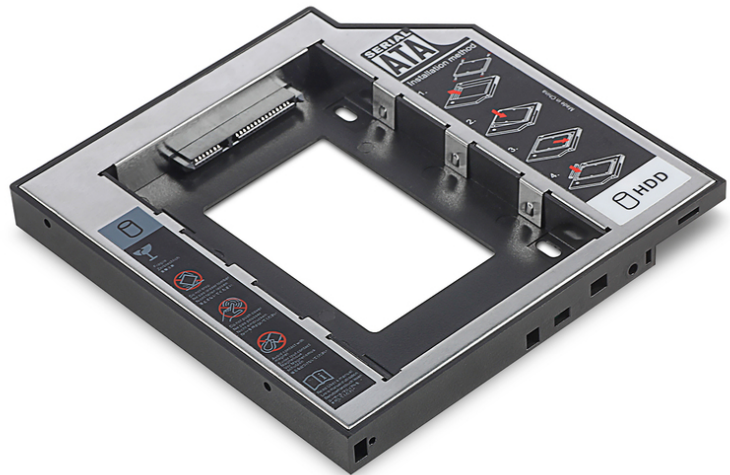

DIGITUS Adaptador de montagem de SSD/HDD para a baía de unidade de CD/DVD/Blu-ray, SATA em SATA III, 12,7mm de altura de montagem

DA-71109
EAN 4016032390183

2nd SSD/HDD SATA Notebook Caddy for 2.5" SATA I-III SSD/HDD, 12.7mm

O adaptador de montagem de SSD/HDD DIGITUS® para a baía de unidade de CD/DVD/Blu-ray é a solução perfeita para equipar o seu computador portátil. Com este adaptador substitui a baía de unidade ótica (CD/DVD/Blu-ray) através de um disco rígido. Equipe o adaptador de montagem com o painel da baía de unidade original para que a substituição seja exteriormente impercetível. O adaptador de montagem corresponde a uma altura da baía de 12,7mm e foi concebido para unidades 2,5" SATA SSDs e HDDs. O adaptador de montagem de SSD/HDD DIGITUS® para a baía de unidade de CD/DVD/Blu-ray é aplicável em quase todas as baías de unidade ótica com interface SATA. Este serve o aumento de memória através da integração de um disco rígido/SSD e possibilita um acesso mais rápido aos seus dados aí armazenados.

A solução perfeita para o equipamento simples do dispositivo de memória do seu computador portátil.

- Adaptador de montagem para discos rígidos (HDD) e SSDs de 2,5" SATA

- Adequa-se a quase todas as baías de unidade SATA com uma altura de montagem de 12,7mm
- O suporte de painel universal possibilita uma adequação individual, ótica
- A estrutura é constituída em alumínio para uma melhor dissipação do calor
- Chave de parafusos para uma montagem simples contida no âmbito de fornecimento
- Dimensões: 129 x 128 x 12,7mm
- Compatível com Windows 10, 8.1, 8, 7, Vista, XP e Linux
- Compatível com SATA, SATA II e SATA III
- Velocidade de transferência de dados até 6 Gbps
- Compatível com os novos modelos de, p. ex., HP, DELL, ACER, BenQ, Asus, Lenovo, Great Wall