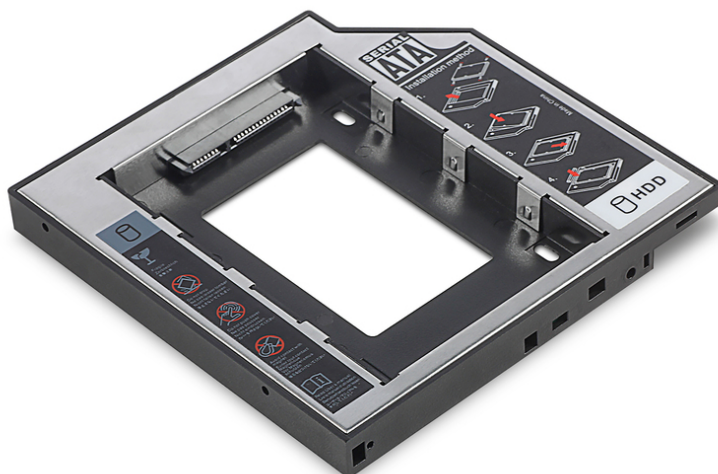

# DIGITUS SSD/HDD montageframe voor het CD/DVD/Blu-ray loopwerkframe, SATA naar SATA III, met een hoogte van 12,7mm

DA-71109  
EAN 4016032390183

## 2e SSD/HDD caddy SATA naar SATA III Ondersteunt 2,5 SSD of HDD met SATA I-III,

Het DIGITUS® SSD/HDD montageframe voor CD/DVD/Blu-ray loopwerkframes is de perfecte oplossing voor het opwaarderen van uw notebook. Met dit frame kunt u het optische loopwerk (CD/DVD/Blu-ray) vervangen door een harde schijf. Voorzie het frame van het oorspronkelijke frontje van het loopwerk, en van buiten is er niets van de uitwisseling te zien. Het montageframe komt overeen met een inbouwhoogte van 12,7mm en is ontworpen voor 2,5" SATA SSD's en harde schijven. Het DIGITUS® SSD/HDD montageframe voor CD/DVD/Blu-ray loopwerkframes kan in vrijwel alle optisch loopwerkframes met SATA-interface worden gebruikt. Hij dient voor uitbreiding van de opslag door gebruik van een harde schijf/SSD en maakt snellere toegang tot de gegevens hierop mogelijk.

## De perfecte oplossing voor het eenvoudig opwaarderen van de opslag van uw Notebook

- Montageframe voor 2,5" SATA harde schijven (HDD) en SSD's

- Geschikt voor bijna alle SATA drive bays met een inbouwhoogte van 12,7 mm
- Universeel ontworpen diafragmahouder maakt optische aanpassing op maat mogelijk
- Frame is gemaakt van aluminium voor betere warmteafvoer
- Inclusief schroevendraaier voor eenvoudige installatie
- Afmetingen: 129 x 128 x 12,7 mm
- Ondersteunt Windows 10, 8.1, 8, 7, Vista, XP en Linux
- Compatibel met SATA, SATA II en SATA III
- Gegevensoverdrachtsnelheid tot 6 Gbps
- Compatibel met de nieuwe modellen van bijvoorbeeld HP, DELL, ACER, BenQ, Asus, Lenovo, Great Wall
- Diagnostische PIN van fabrikant, DIP-schakelaar kan worden gewijzigd afhankelijk van ondersteuning door fabrikant