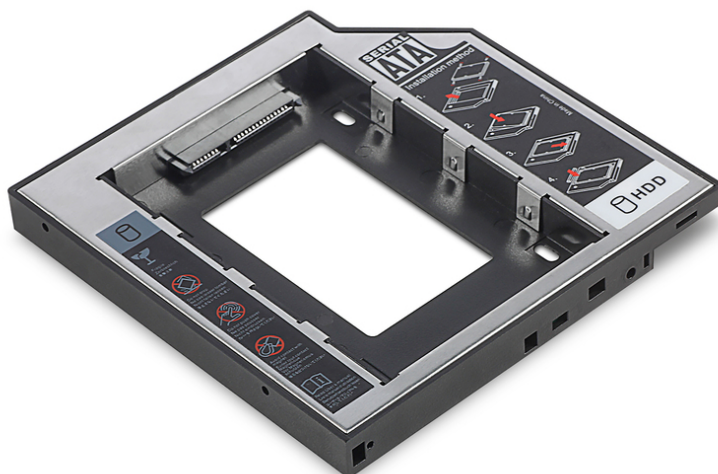

DIGITUS Bastidor de montaje SSD/HDD para la bahía de disco CD/DVD/Blu-ray, SATA en SATA III, altura de montaje de 12,7 mm

DA-71109
EAN 4016032390183

2º SSD/HDD Caddy SATA a SATA III Compatible con SSD o HDD de 2,5 con SATA I-III,

El bastidor DIGITUS® para bahías de disco CD/DVD/Blu-ray es el complemento perfecto para su portátil. Con este bastidor podrá sustituir el lector de CD (CD/DVD/Blu-ray) por un disco duro. Monte el embellecedor original sobre el bastidor y el cambio pasará inadvertido. La altura del eje del bastidor es de 12,7 mm y ha sido desarrollada para SDD y HDD DATA de 2,5". El bastidor DIGITUS® SSD/HDD para bahías CD/DVD/Blu-ray se puede utilizar con casi todas las bahías ópticas con interfaz SATA. Sirve para aumentar la capacidad de almacenamiento de un disco duro SSD y acelera el acceso a los datos contenidos.

La solución perfecta para optimizar la memoria de su portátil

- Bastidor para discos duros (HDD) de 2,5" SATA y SSD
- Apto para todas las bahías de disco SATA con una altura de 12,7 mm

- El soporte del visor es universal y permite una adaptación óptica personal
- El bastidor es de aluminio y transmite mejor el calor
- El embalaje incluye un destornillador para agilizar el montaje
- Dimensiones: 129 x 128 x 12,7 mm
- Compatible con Windows 10, 8.1, 8, 7, Vista, XP y Linux
- Compatible con SATA I, SATA II y SATA III
- Velocidad de transferencia de datos de hasta 6 Gb/s
- Compatible con los nuevos modelos de, por ejemplo, HP, DELL, ACER, BenQ, Asus, Lenovo, Great Wall
- El PIN de diagnóstico del fabricante, interruptor DIP, puede adaptarse según la compatibilidad de cada fabricante