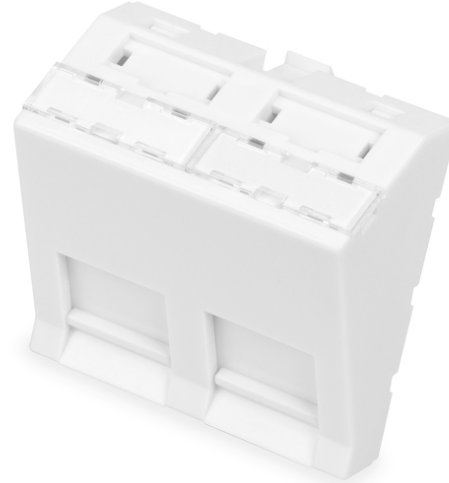

DIGITUS Ön panel, 2 bağlantı noktalı, 45 x 45 mm, açılı, DN-93802-5-SH çerçeveler için

DN-93802-7-SH
EAN 4016032389972

DIGITUS 45x45 mm, 2 bağlantı noktalı ön panel, açılı DN-93802-5-SH, RAL 9003 için

45 x 45 mm ölçülerindeki ön panel farklı çerçevelerde/ön cephelerde kullanılabilir. Örneğin bakır alanından DIGITUS® CAT 6A Keystone modül DN-93617 veya USB ya da ses bağlantıları olan Keystone modülleri gibi iki Keystone modülün takılması için uygundur. Sürgülü koruyucu kapaklar, takılmış Keystone modülleri toz ve kirden korur. Saydam koruyucu panelli entegre etiketleme alanları bağlantıları tanımlamaya yarar. Ayrıca, teslimat kapsamına 4 adet mavi plastik sembol de dahildir. Bunlar, kullanıma bağlı olarak ilgili etiketleme alanının altına yerleştirilebilir. Evde veya ofiste her türlü ağ kullanımı için idealdir.

Bakır ve multimedya alanlarından Keystone modülleri için uygun

- Entegre etiket alanları
- Toz koruma kapakları, sürgülü
- Etiket alanının altında kullanılmak üzere 4x sembol (CAT6, CAT6A, telefon, bilgisayar)
- Malzeme: ABS ve PC
- Ölçüler: 45 x 45 x 38,6 mm (Y x G x D)
- Montaj yüksekliği: 25,6 mm (çerçeveden itibaren/30° açılı)
- Renk: Sinyal beyazı (RAL 9003)

Package contents

- Ön panel, 2 bağlantı noktalı, 45 x 45 mm, açılı, DN-93802-5-SH çerçeveler için
- Etiket alanının altında kullanılmak üzere 4x sembol (CAT 6, CAT 6A, telefon, bilgisayar)

Logistics						
	Number (pcs)	Weight (kg)	Depth (cm)	Width (cm)	Height (cm)	cm ³
Packaging Unit Carton	200	6.00	31.00	47.00	48.00	69,936.00
Packaging Unit Inside	50	1.50	14.00	22.00	22.00	6,776.00
Packaging Unit Single	1	0.03	4.00	4.00	3.00	48.00
Net single without Packaging	1	0.00	0.00	0.00	0.00	0.00