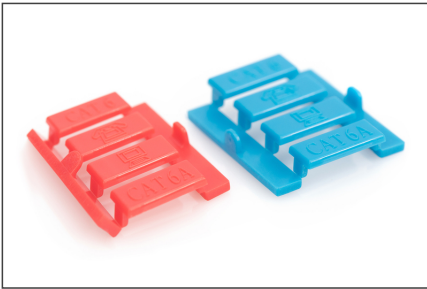

Safety notes

- Protéger le produit de l'humidité
- Éviter les charges antistatiques lors de l'installation du produit
- Respectez les consignes du fabricant de câbles bruts lors du montage.

EU responsible person

EU based economic operator ensuring the product complies with the required regulations.

ASSMANN Electronic GmbH
Auf dem Schüffel 3
Lüdenscheid, Germany
<https://www.assmann.com>
info@assmann.com