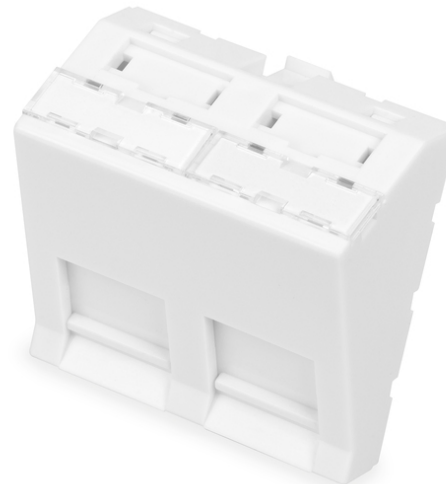

DIGITUS Placa frontal, 2 puertos, 45 x 45 mm, acodada, para marco DN-93802-5-SH

DN-93802-7-SH
 EAN 4016032389972

Placa frontal DIGITUS 45x45 mm, 2 puertos, acodada para DN-93802-5-SH, RAL 9003

La placa frontal con las medidas de 45 x 45 mm se puede emplear en diferentes marcos / paneles frontales. Es apropiada para el alojamiento de dos módulos Keystone de la clase de cobre, p. ej., el módulo Keystone DIGITUS® CAT 6A DN-93617 o módulos Keystone con conexiones USB o de audio. Las tapas protectoras deslizantes protegen los módulos Keystone instalados del polvo y de la suciedad. Las casillas de rotulación integradas con ventanillas protectoras transparentes sirven para la identificación de las conexiones. Adicionalmente, el volumen de suministro incluye 4 símbolos de plástico azul que se pueden colocar, según la aplicación, debajo de la respectiva casilla de rotulación. Ideal para el uso de todo tipo de aplicaciones de red en el hogar o la oficina.

Apta para módulos Keystone del ámbito de cobre y multimedia

- Casillas de rotulación integradas
- Tapas guardapolvo, deslizantes
- 4 símbolos para insertar debajo de la casilla de rotulación (CAT6, CAT6A, teléfono, ordenador)
- Material: ABS y PC
- Dimensiones: 45 x 45 x 38,6 mm (alt. x anch. x prof.)
- Altura de montaje: 25,6 mm (desde el marco / acodado en 30°)
- Color: Blanco señales (RAL 9003)

Package contents

- Placa frontal, 2 puertos, 45 x 45 mm, acodada, para marco DN-93802-5-SH
- 4 símbolos para insertar debajo de la casilla de rotulación (CAT 6, CAT 6A, teléfono, ordenador)

Logistics						
	Number (pcs)	Weight (kg)	Depth (cm)	Width (cm)	Height (cm)	cm ³
Packaging Unit Carton	200	6.00	31.00	47.00	48.00	69,936.00
Packaging Unit Inside	50	1.50	14.00	22.00	22.00	6,776.00
Packaging Unit Single	1	0.03	4.00	4.00	3.00	48.00
Net single without Packaging	1	0.00	0.00	0.00	0.00	0.00