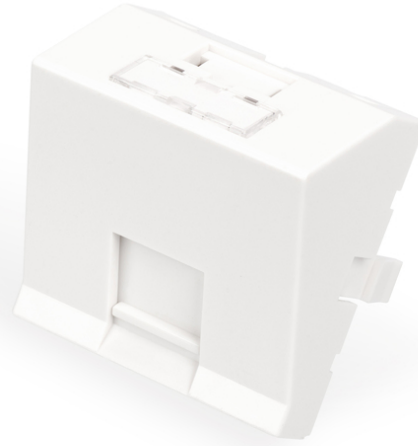

DIGITUS Ön panel, 1 bağlantı noktalı, 45 x 45 mm, açılı, DN-93802-5-SH çerçeveler için

DN-93802-6-SH
EAN 4016032389965

Ön panel, 45x45 mm, 1 bağlantı noktası, açılı DN-93802-5-SH, RAL 9003 için

45 x 45 mm ölçülerindeki ön panel farklı çerçevelerde/ön cephelerde kullanılabilir. Bakır alanından örneğin DIGITUS® CAT 6A Keystone modül DN-93617'yi veya USB ya da ses bağlantıları olan Keystone modüllerin takılması için uygundur. Sürgülü koruyucu kapak, takılmış Keystone modülleri toz ve kirden korur. Saydam koruyucu panelli entegre etiketleme alanı bağlantıyı tanımlamaya yarar. Ayrıca, teslimat kapsamına 4 adet mavi plastik sembol de dahildir. Bunlar, kullanıma bağlı olarak etiketleme alanının altına yerleştirilebilir. Evde veya ofiste her türlü ağ kullanımı için idealdir.

Bakır ve multimedya alanlarından Keystone modülleri için uygun

- Entegre etiket alanı
- Toz koruma kapağı, sürgülü
- Etiket alanının altında kullanılmak üzere 4x sembol (CAT6, CAT6A, telefon, bilgisayar)
- Malzeme: ABS ve PC
- Ölçüler: 45 x 45 x 38,6 mm (Y x G x D)
- Montaj yüksekliği: 25,6 mm (çerçeveden itibaren/30° açılı)
- Renk: Sinyal beyazı (RAL 9003)

Package contents

- Ön panel, 1 bağlantı noktalı, 45 x 45 mm, açılı, DN-93802-5-SH çerçeveler için
- 4x sembol (CAT 6, CAT 6A, telefon, bilgisayar)

Logistics						
	Number (pcs)	Weight (kg)	Depth (cm)	Width (cm)	Height (cm)	cm ³
Packaging Unit Carton	400	5.52	31.00	47.00	48.00	69,936.00
Packaging Unit Inside	50	0.69	14.00	22.00	22.00	6,776.00
Packaging Unit Single	1	0.01	4.00	4.00	3.00	48.00
Net single without Packaging	1	0.00	0.00	0.00	0.00	0.00