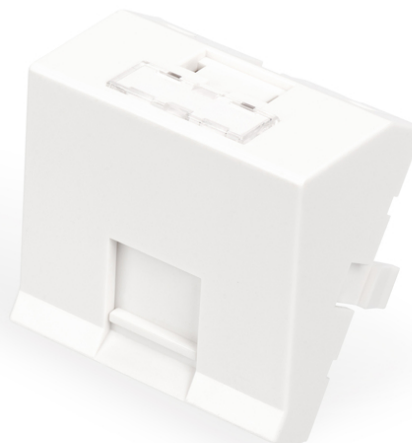

# DIGITUS Frontpaneel, 1-poorts, 45 x 45 mm, schuin, voor frame DN-93802-5-SH

DN-93802-6-SH  
EAN 4016032389965

## Frontpaneel, 45x45 mm, 1-poorts, schuin voor DN-93802-5-SH, RAL 9003

Het frontpaneel met de afmetingen 45 x 45 mm kan worden gebruikt in verschillende frames / frontpanelen. Het is geschikt voor de opname van Keystone modules uit de kopersector, zoals de DIGITUS® CAT 6A Keystone module DN-93617 of Keystone modules met USB- of audioaansluitingen. De inschuifbare beschermklep beschermt de ingebouwde Keystone modules tegen stof en vuil. Het geïntegreerde labelveld met transparant kijkvenster wordt gebruikt om de aansluiting te identificeren. Bij de levering zijn ook 4 symbolen van blauwe kunststof inbegrepen, die afhankelijk van de toepassing onder het labelveld kunnen worden geplaatst. Ideaal voor allerlei netwerktoepassingen thuis of op kantoor.

**Geschikt voor Keystone modules uit de koper- en multimediasector**

- Geïntegreerd etiketteringsveld
- Stofkap, push-fit
- 4 x symbolen om in te voegen onder het labelveld (CAT6, CAT6A, telefoon, computer)
- Materiaal: ABS & PC
- Afmetingen: 45 x 45 x 38,6 mm (H x B x D)
- Montagehoogte: 25,6 mm (vanaf het frame / onder een hoek van 30°)
- Kleur: signaalwit (RAL 9003)