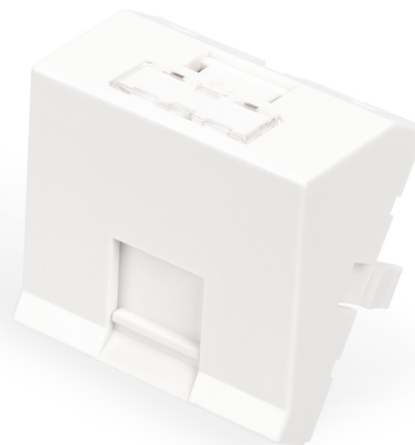

DIGITUS Frontpaneel, 1-poorts, 45 x 45 mm, schuin, voor frame DN-93802-5-SH

DN-93802-6-SH
EAN 4016032389965

Frontpaneel, 45x45 mm, 1-poorts, schuin voor DN-93802-5-SH, RAL 9003

Het frontpaneel met de afmetingen 45 x 45 mm kan worden gebruikt in verschillende frames / frontpanelen. Het is geschikt voor de opname van Keystone modules uit de kopersector, zoals de DIGITUS® CAT 6A Keystone module DN-93617 of Keystone modules met USB- of audioaansluitingen. De inschuifbare beschermklep beschermt de ingebouwde Keystone modules tegen stof en vuil. Het geïntegreerde labelveld met transparant kijkvenster wordt gebruikt om de aansluiting te identificeren. Bij de levering zijn ook 4 symbolen van blauwe kunststof inbegrepen, die afhankelijk van de toepassing onder het labelveld kunnen worden geplaatst. Ideaal voor allerlei netwerktoepassingen thuis of op kantoor.

Geschikt voor Keystone modules uit de koper- en multimediasector

- Geïntegreerd etiketteringsveld
- Stofkap, push-fit
- 4 x symbolen om in te voegen onder het labelveld (CAT6, CAT6A, telefoon, computer)
- Materiaal: ABS & PC
- Afmetingen: 45 x 45 x 38,6 mm (H x B x D)
- Montagehoogte: 25,6 mm (vanaf het frame / onder een hoek van 30°)
- Kleur: signaalwit (RAL 9003)

Package contents

- Frontpaneel, 1-poorts, 45 x 45 mm, schuin, voor frame DN-93802-5-SH
- 4 x symbolen (CAT 6, CAT 6A, telefoon, computer)

Logistics						
	Number (pcs)	Weight (kg)	Depth (cm)	Width (cm)	Height (cm)	cm ³
Packaging Unit Carton	400	5.52	31.00	47.00	48.00	69,936.00
Packaging Unit Inside	50	0.69	14.00	22.00	22.00	6,776.00
Packaging Unit Single	1	0.01	4.00	4.00	3.00	48.00
Net single without Packaging	1	0.00	0.00	0.00	0.00	0.00