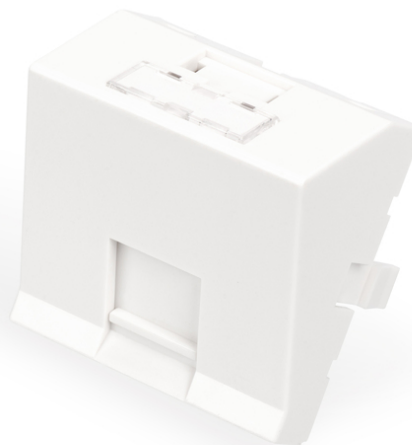

DIGITUS Pannello frontale, 1 porta, 45 x 45 mm, angolato, per telaio DN-93802-5-SH

DN-93802-6-SH
EAN 4016032389965

Pannello frontale, 45x45 mm, 1 porta, angolato per DN-93802-5-SH, RAL 9003

Il pannello frontale con le dimensioni 45 x 45 mm può essere utilizzato in diversi telai / pannelli frontali. È adatto ad accogliere i moduli Keystone per la tecnologia in rame come il modulo Keystone DIGITUS® CAT 6A DN-93617 o i moduli Keystone con porte USB o audio. Lo sportellino di protezione scorrevole protegge i moduli Keystone integrati da polvere e sporizia. Il campo di etichettatura integrato con una finestrella trasparente serve ad identificare la porta. Inoltre, nella fornitura sono inclusi 4 simboli in plastica blu che, a seconda dell'applicazione, possono essere posizionati sotto il campo di etichettatura. Ideale per l'utilizzo di tutti i tipi di applicazioni di rete a casa o in ufficio.

Adatto per i moduli Keystone del settore della tecnologia in rame e multimediale

- Campo di etichettatura integrato
- Coperchio di protezione antipolvere, inseribile
- 4 simboli da inserire sotto il campo di etichettatura (CAT6, CAT6A, telefono, computer)
- Materiale: ABS & PC
- Dimensioni: 45 x 45 x 38,6 mm (Alt. x Largh. x Prof.)
- Altezza di montaggio: 25,6 mm (dal telaio / piegato di 30°)
- Colore: Bianco segnale (RAL 9003)

Package contents

- Pannello frontale, 1 porta, 45 x 45 mm, angolato, per telaio DN-93802-5-SH
- 4 simboli (CAT 6, CAT 6A, telefono, computer)

Logistics						
	Number (pcs)	Weight (kg)	Depth (cm)	Width (cm)	Height (cm)	cm³
Packaging Unit Carton	400	5.52	31.00	47.00	48.00	69,936.00
Packaging Unit Inside	50	0.69	14.00	22.00	22.00	6,776.00
Packaging Unit Single	1	0.01	4.00	4.00	3.00	48.00
Net single without Packaging	1	0.00	0.00	0.00	0.00	0.00