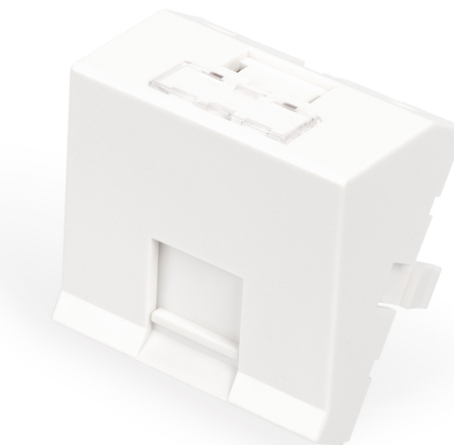

DIGITUS Plaque frontale, 1 port, 45 x 45 mm, coudée, pour cadre DN-93802-5-SH

DN-93802-6-SH
EAN 4016032389965

Plaque frontale, 45x45 mm, 1 port, coudée pour DN-93802-5-SH, RAL 9003

La plaque frontale de 45 x 45 mm peut être utilisée dans différents cadres / panneaux avant. Le coffret est adapté pour accueillir les modules Keystone du secteur du cuivre tels que le module Keystone CAT 6A DN-93617 de DIGITUS® ou les modules Keystone avec ports USB ou audio. Le volet de protection coulissant protège les modules Keystone intégrés de la poussière et de la saleté. L'étiquette d'identification intégrée avec fenêtre transparente sert à identifier le raccordement. De plus, 4 symboles en plastique bleu sont inclus dans la livraison et peuvent, selon l'application, être placés sous l'étiquette d'identification. Idéal pour l'utilisation de toutes sortes d'applications réseau à la maison comme au bureau.

Convient aux modules Keystone du secteur du cuivre et du multimédia

- Étiquette d'identification intégrée
- Couvercle anti-poussière, coulissant
- 4 x symboles à insérer sous l'étiquette d'identification (CAT6, CAT6A, téléphone, ordinateur)
- Matériau : ABS et PC
- Dimensions : 45 x 45 x 38,6 mm (H x L x P)
- Hauteur de montage : 25,6 mm (à partir du cadre / coudé à 30°)
- Couleur : Blanc de sécurité (RAL 9003)

Package contents

- Plaque frontale, 1 port, 45 x 45 mm, coudée, pour cadre DN-93802-5-SH
- 4 x symboles (CAT 6, CAT 6A, téléphone, ordinateur)

Logistics						
	Number (pcs)	Weight (kg)	Depth (cm)	Width (cm)	Height (cm)	cm³
Packaging Unit Carton	400	5.52	31.00	47.00	48.00	69,936.00
Packaging Unit Inside	50	0.69	14.00	22.00	22.00	6,776.00
Packaging Unit Single	1	0.01	4.00	4.00	3.00	48.00
Net single without Packaging	1	0.00	0.00	0.00	0.00	0.00