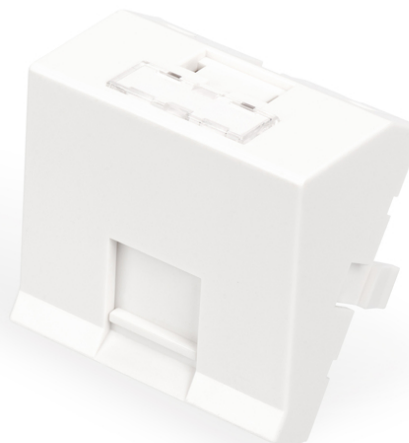

DIGITUS Placa frontal, 1 puerto, 45 x 45 mm, acodada, para marco DN-93802-5-SH

DN-93802-6-SH
EAN 4016032389965

Placa frontal, 45x45 mm, 1 puerto, acodada para DN-93802-5-SH, RAL 9003

La placa frontal con las medidas de 45 x 45 mm se puede emplear en diferentes marcos / paneles frontales. Es apropiada para el alojamiento de módulos Keystone del ámbito de cobre, p. ej., el módulo Keystone DIGITUS® CAT 6A DN-93617 o módulos Keystone con conexiones USB o de audio. La tapa protectora deslizante protege los módulos Keystone instalados del polvo y de la suciedad. La casilla de rotulación integrada con la ventanilla protectora transparente sirve para la identificación de la conexión. Adicionalmente, el volumen de suministro incluye 4 símbolos de plástico azul que se pueden colocar, según la aplicación, debajo de la casilla de rotulación. Ideal para el uso de todo tipo de aplicaciones de red en el hogar o la oficina.

Apta para módulos Keystone del ámbito de cobre y multimedia

- Casilla de rotulación integrada
- Tapa guardapolvo, deslizante
- 4 símbolos para insertar debajo de la casilla de rotulación (CAT6, CAT6A, teléfono, ordenador)
- Material: ABS y PC
- Dimensiones: 45 x 45 x 38,6 mm (alt. x anch. x prof.)
- Altura de montaje: 25,6 mm (desde el marco / acodado en 30°)
- Color: Blanco señales (RAL 9003)

Package contents

- Placa frontal, 1 puerto, 45 x 45 mm, acodada, para marco DN-93802-5-SH
- 4 símbolos (CAT 6, CAT 6A, teléfono, ordenador)

Logistics						
	Number (pcs)	Weight (kg)	Depth (cm)	Width (cm)	Height (cm)	cm ³
Packaging Unit Carton	400	5.52	31.00	47.00	48.00	69,936.00
Packaging Unit Inside	50	0.69	14.00	22.00	22.00	6,776.00
Packaging Unit Single	1	0.01	4.00	4.00	3.00	48.00
Net single without Packaging	1	0.00	0.00	0.00	0.00	0.00