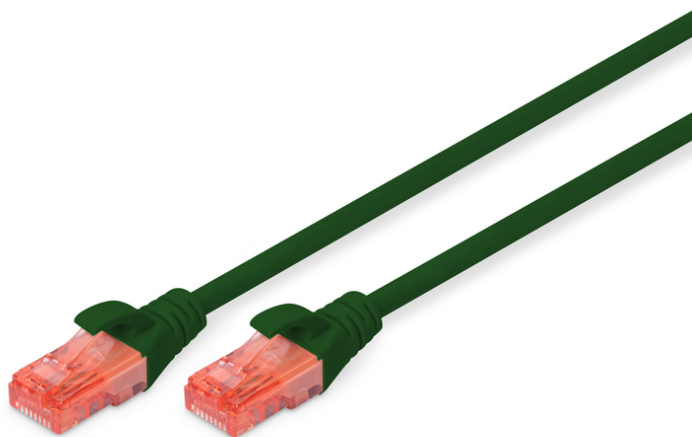

# DIGITUS CAT 6 U/UTP Patchkabel - LSZH

DK-1617-100/G  
EAN 4016032388067

### CAT 6 U-UTP Patchkabel, Cu, LSZH AWG 26/7, Länge 10 m, Farbe Grün

Die DIGITUS® Kategorie 6 Klasse E Patchkabel werden hergestellt und getestet nach dem ISO/IEC 11801 und DIN EN 50173 CAT 6 Standard. Sie garantieren, dass die Kabelinstallation der ISO & EN Channel Spezifikation entspricht und bieten eine hervorragende Leistung in der DIGITUS® CAT 6 Verkabelung. Die Leistung wurde bis 250 MHz getestet, inklusive Leistungseigenschaften wie beispielsweise dem Nahbereichsprechen („NEXT“). Die DIGITUS® Patchkabel wurden speziell entwickelt um allen Ansprüchen in den verschiedenen Anwendungsbereichen in vollem Umfang gerecht zu werden. Jedes Kabel ist mit einer angespritzten Knickschutztülle mit Zugentlastung ausgestattet. Außerdem besitzt die Tülle einen Rasthebelschutz, welcher das Verhaken der Kabel sowie das Abbrechen des Rasthebels vom Stecker verhindert. Eine einfache Identifizierung der Kategorie 6 wird durch die rote Einfärbung der Stecker ermöglicht.

### Zukunftsorientierte Standards und High-End Qualität für Ihr Netzwerk.

- 2x RJ45-Stecker (8P8C)
- Hauben mit Knickschutz, Zugentlastung und Rasthebelschutz
- Längenbezeichnung auf den Hauben
- Innenleiter: Kupfer (Cu)
- Anschluss 1: Modular RJ45 (8/8) Stecker
- Anschluss 2: Modular RJ45 (8/8) Stecker
- Belegung: 1:1
- Sortiment: Twisted Pair Patchkabel
- Verpackung: DIGITUS Polybag
- Kategorie: CAT 6
- Schirmung: U-UTP, ungeschirmt
- Länge: 10 m
- Farbe: grün
- Kabelaufbau: 4 x 2 AWG 26/7, Twisted Pair
- Mantel: LSOH
- Slim Version: nein