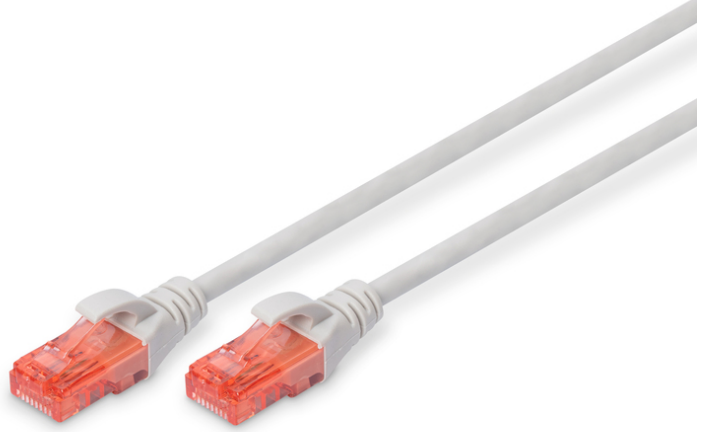

DIGITUS CAT 6 U/UTP ek kablosu - LSZH

DK-1617-070

EAN 4016032387961

CAT 6 U-UTP bağlantı kablosu, bakır, LSZH AWG 26/7, uzunluk 7 m, gri renk

DIGITUS® Kategori 6 Sınıf E ek kabloları, ISO/IEC 11801 ve DIN EN 50173 CAT 6 standardı uyarınca imal edilmekte ve test edilmektedir. Kablo tesisatının ISO & EN Channel spesifikasyonuna uygun olduğunu garanti etmektedir ve DIGITUS® CAT 6 kablolarında harika performans sunmaktadır. Performansı 250 MHz'e kadar test edilmiştir, örneğin yakında konuşma gibi performans özellikleri ("NEXT") dahil. DIGITUS® ek kabloları, çeşitli kullanım alanlarındaki tüm gereksinimleri tam anlamıyla karşılamak için özel olarak geliştirilmiştir. Her kabloda gerilim önleyicili, püskürtmeli kırılmaya karşı koruma kılıfı bulunmaktadır. Kılıfta ayrıca kabloların takılmasını ve yerleşme kolunun konnektörden kopmasını önleyen bir yerleşme kolu koruması bulunmaktadır. Konnektörün kırmızı rengi sayesinde Kategori 6'nın kolayca teşhisi mümkündür.

Aığınız için mükemmel performans ve bağlantı kalitesi.

- 2x RJ45 konnektör (8P8C)

- Kırılmaya karşı korumalı, gerginlik azaltıcı ve tespit mandalı koruyuculu başlıklar
- Muhafaza üzerinde uzunluk tanımı
- İç iletken: Bakır (Cu)
- Çeşitler: Bükümlü Çift Bağlantı Kabloları
- Konnektör 1: Modüler RJ45 (8/8) fiş
- Konnektör 2: Modüler RJ45 (8/8) fiş
- Paket: DIGITUS Polietilen Torba
- Yapılandırma: 1:1
- Kategori: CAT 6
- Koruma: U-UTP, korumasız
- Uzunluk: 7 m
- Renk: gri
- İnce Versiyon: no
- Kılıf: LSOH
- Yapı: 4 adet 2 AWG 26/7, bükümlü çift
- Flat Version: no