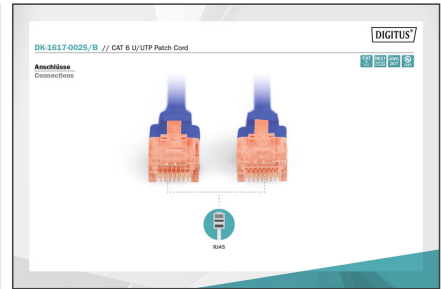

More images:

DIGITUS

CAT 6 55 mm

NEXT Near End Crosstalk

AWG 26/7

LSZH

CAT 6 U/UTP Patch Cord