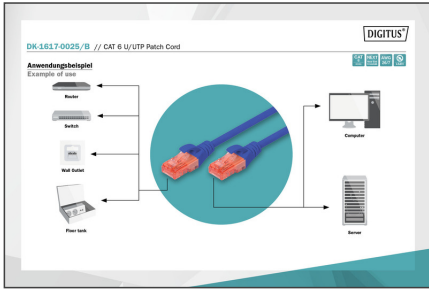

More images:

DIGITUS

CAT 6 55 mm

NEXT Near End Crosstalk

AWG 26/7

LSZH

CAT 6 U/UTP Patch Cord