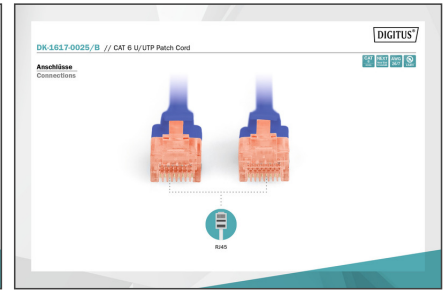

Weitere Anwendungsbilder:

DIGITUS

CAT 6 55 mm
NEXT Near End Crosstalk
AWG 26/7
LSZH

CAT 6 U/UTP Patch Cord