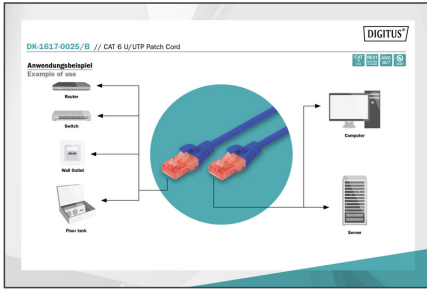

Weitere Anwendungsbilder:

DIGITUS

CAT 6 55 mm
NEXT Near End Crosstalk
AWG 26/7
LSZH

CAT 6 U/UTP Patch Cord