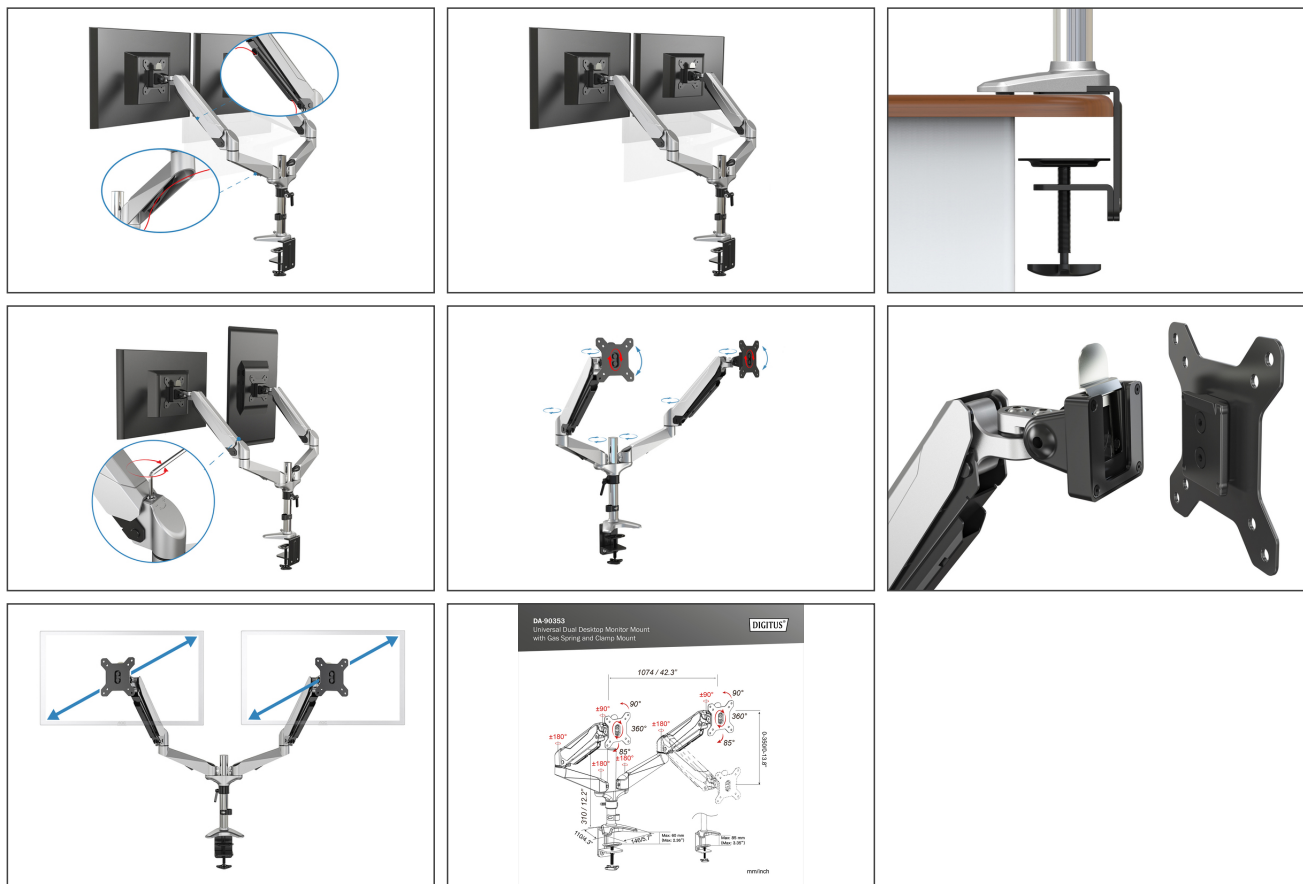

More images:

Safety notes

- Lea todo el manual antes de iniciar el montaje y la instalación. Póngase en contacto con su distribuidor local si tiene alguna duda sobre las instrucciones o advertencias.
- PRECAUCIÓN: El uso con productos que superen el peso permitido puede provocar daños o posibles lesiones.
- Los soportes deben montarse de acuerdo con las instrucciones de instalación. Una instalación incorrecta puede provocar daños o lesiones.
- Utilice equipo de seguridad y herramientas adecuadas. El producto solo debe ser instalado por especialistas.
- Este producto puede instalarse en paredes con entramado de madera, de hormigón macizo o de piedra.
- Las superficies de carga deben poder soportar con seguridad todo el peso de los aparatos y todos los componentes adicionales.
- Utilice únicamente los tornillos de instalación suministrados y NO APRIETE LOS TORNILLOS DEMASIADO.
- Este producto contiene piezas pequeñas que pueden provocar peligro de asfixia en caso de ingestión. Mantenga estas piezas fuera del alcance de los niños.
- Utilice este producto sólo en interiores. El uso del producto en exteriores puede provocar lesiones y daños.
- IMPORTANTE: Antes de la instalación, compare todos los componentes recibidos con la lista de componentes. Si faltan piezas o están dañadas, solicite piezas de repuesto a su distribuidor local.
- MANTENIMIENTO: Compruebe regularmente la seguridad y estabilidad del soporte de montaje (preferiblemente cada tres meses).

EU responsible person

EU based economic operator ensuring the product complies with the required regulations.

ASSMANN Electronic GmbH
Auf dem Schüffel 3
Lüdenscheid, Germany
<https://www.assmann.com>
info@assmann.com