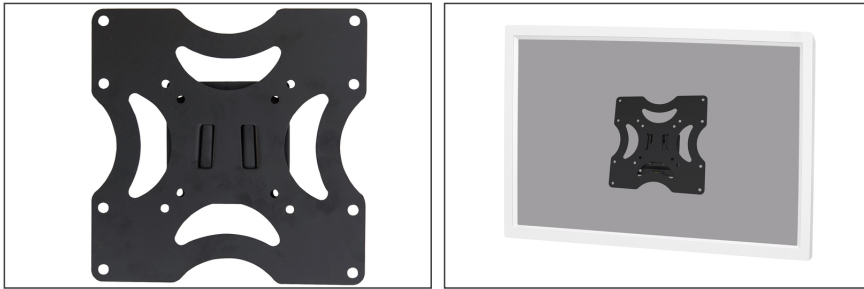

Safety notes

- Veuillez lire l'intégralité du manuel avant de commencer le montage et l'assemblage. Veuillez contacter votre revendeur local pour toute question concernant le manuel ou les avertissements.
- ATTENTION : L'utilisation de produits dépassant le poids autorisé peut entraîner des dommages ou éventuellement des blessures.
- Les supports doivent être fixés conformément aux instructions de montage. Un montage incorrect peut entraîner des dommages ou des blessures. Utilisez un équipement de sécurité et des outils appropriés. Le montage du produit ne doit être effectué que par des spécialistes.
- Ce produit peut être monté sur des murs à colombage, des murs en béton massif ou des murs en pierre.
- Les surfaces portantes doivent pouvoir supporter en toute sécurité le poids total des appareils et de tous les composants supplémentaires.
- N'utilisez que les vis de montage fournies et NE VISSEZ PAS TROP FORTEMENT les vis.
- Ce produit contient de petites pièces qui peuvent provoquer un risque d'étouffement en cas d'ingestion. Tenir ces pièces à l'écart des enfants.
- N'utiliser ce produit qu'à l'intérieur. L'utilisation du produit à l'extérieur peut entraîner des blessures et des dommages.
- IMPORTANT : Avant le montage, veuillez comparer tous les composants reçus avec la liste des composants. En cas de tables endommagées ou manquantes, demander des pièces de rechange au revendeur local.
- ENTRETIEN : vérifier régulièrement la sécurité et la stabilité de la pince de fixation (de préférence tous les trois mois).

EU responsible person

EU based economic operator ensuring the product complies with the required regulations.

ASSMANN Electronic GmbH
Auf dem Schüffel 3
Lüdenscheid, Germany
<https://www.assmann.com>
info@assmann.com