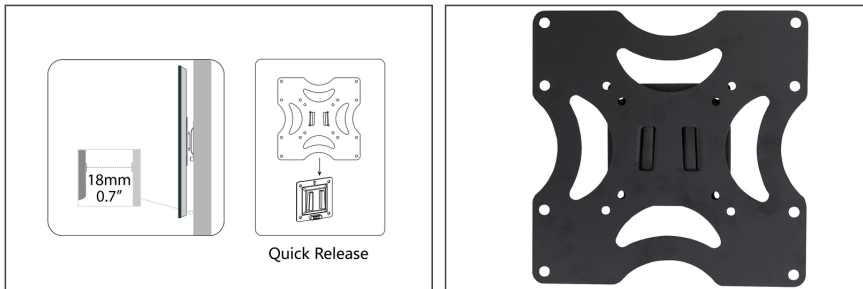

Safety notes

- Veuillez lire l'intégralité du manuel avant de commencer le montage et l'assemblage. Veuillez contacter votre revendeur local pour toute question concernant le manuel ou les avertissements.
- ATTENTION : L'utilisation de produits dépassant le poids autorisé peut entraîner des dommages ou éventuellement des blessures.
- Les supports doivent être fixés conformément aux instructions de montage. Un montage incorrect peut entraîner des dommages ou des blessures.
- Ce produit peut être monté sur des murs à colombage, des murs en béton massif ou des murs en pierre.
- Les surfaces portantes doivent pouvoir supporter en toute sécurité le poids total des appareils et de tous les composants supplémentaires.
- N'utilisez que les vis de montage fournies et NE VISSEZ PAS TROP FORTEMENT les vis.
- Ce produit contient de petites pièces qui peuvent provoquer un risque d'étouffement en cas d'ingestion. Tenir ces pièces à l'écart des enfants.
- N'utiliser ce produit qu'à l'intérieur. L'utilisation du produit à l'extérieur peut entraîner des blessures et des dommages.
- IMPORTANT : Avant le montage, veuillez comparer tous les composants reçus avec la liste des composants. En cas de tables endommagées ou manquantes, demander des pièces de rechange au revendeur local.
- ENTRETIEN : vérifier régulièrement la sécurité et la stabilité de la pince de fixation (de préférence tous les trois mois).

EU responsible person

EU based economic operator ensuring the product complies with the required regulations.

ASSMANN Electronic GmbH
Auf dem Schüffel 3
Lüdenscheid, Germany
<https://www.assmann.com>
info@assmann.com