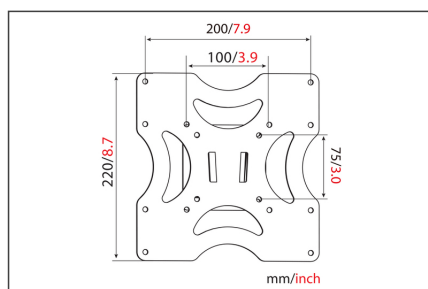

More images: