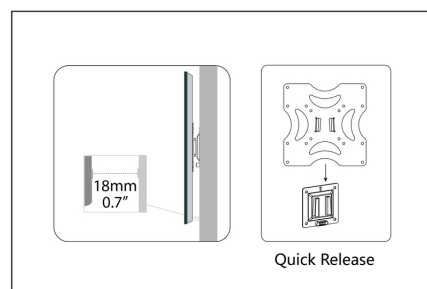

More images: