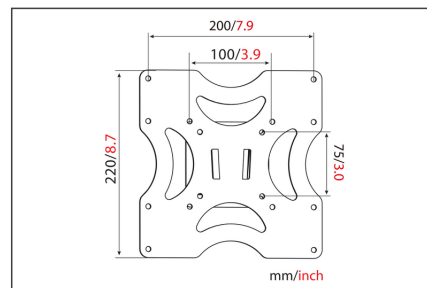

More images: