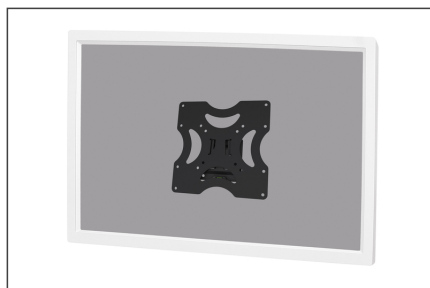

More images: