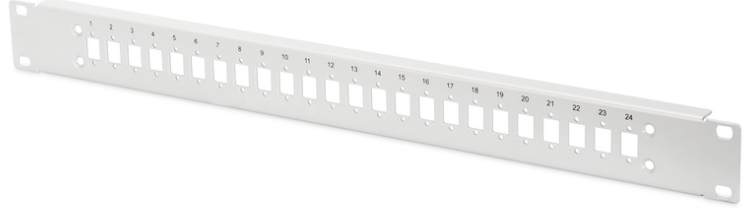

# DIGITUS 24 SC çift yönlü bağlaştırıcılar için 1U ön panel

DN-96207-AL  
EAN 4016032385325

Fiber optik ön panel, 1U, 24x LC DX, sabit gri (RAL 7035), -AL ve -F kutuları için

24 LC/DX kaplin için çelik ön panel (alüminyum için gövde parça numarası DN-96200-AL veya çelik için DN-96200-F)

- Ekleme kutusu DN-96200 için uygundur

Logistics						
	Number (pcs)	Weight (kg)	Depth (cm)	Width (cm)	Height (cm)	cm <sup>3</sup>
Packaging Unit Carton	100	27.00	53.00	33.00	19.00	33,231.00
Packaging Unit Inside	1	0.27	0.00	0.00	0.00	0.00
Packaging Unit Single	1	0.27	5.50	49.00	2.50	673.75
Net single without Packaging	1	0.00	0.00	0.00	0.00	0.00