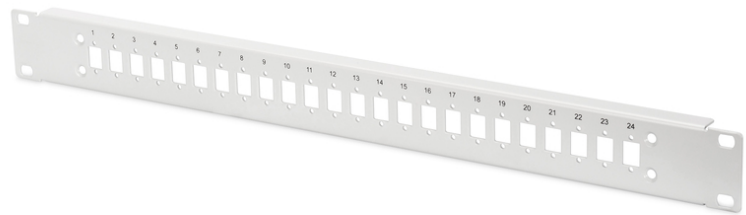

DIGITUS 1U передняя панель для 24 SC дуплексных соединителей

DN-96207-AL
 EAN 4016032385325

FO front panel, 1U, 24x LC DX, fixed grey (RAL 7035), for -AL and -F boxes

Steel Frontplate for 24 LC/DX couplers (Body part number DN-96200-AL for Aluminum or DN-96200-F for steel)

- Подходит для коробки сращивания DN-96200

Logistics						
	Number (pcs)	Weight (kg)	Depth (cm)	Width (cm)	Height (cm)	cm³
Packaging Unit Carton	100	27.00	53.00	33.00	19.00	33,231.00
Packaging Unit Inside	1	0.27	0.00	0.00	0.00	0.00
Packaging Unit Single	1	0.27	5.50	49.00	2.50	673.75
Net single without Packaging	1	0.00	0.00	0.00	0.00	0.00