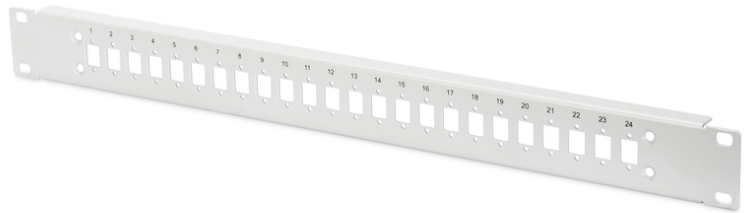

DIGITUS Stalen voorpaneel voor 24 LC/DX koppelingen

DN-96207-AL
EAN 4016032385325

Glasvezel frontpaneel, 1U, 24x LC DX, vast grijs (RAL 7035), voor -AL en -F dozen

Stalen voorpaneel voor 24 LC/DX koppelingen (Behuizing artikelnummer DN-96200-AL)

- Passend voor aftakdoos DN-96200

Logistics						
	Number (pcs)	Weight (kg)	Depth (cm)	Width (cm)	Height (cm)	cm ³
Packaging Unit Carton	100	27.00	53.00	33.00	19.00	33,231.00
Packaging Unit Inside	1	0.27	0.00	0.00	0.00	0.00
Packaging Unit Single	1	0.27	5.50	49.00	2.50	673.75
Net single without Packaging	1	0.00	0.00	0.00	0.00	0.00