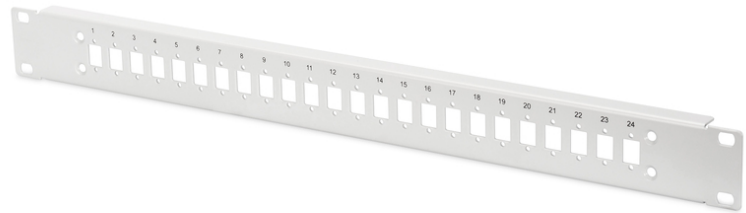

DIGITUS Piastra frontale in acciaio per accoppiamenti 24 LC/DX

DN-96207-AL
 EAN 4016032385325

Pannello frontale in fibra ottica, 1U, 24x LC DX, fisso grigio (RAL 7035), per scatole -AL e -F

Piastra anteriore in acciaio per 24 accoppiamenti LC/DX (numero articolo dell'alloggiamento DN-96200-AL)

- Adatto per la scatola di giunzione DN-96200

Logistics						
	Number (pcs)	Weight (kg)	Depth (cm)	Width (cm)	Height (cm)	cm ³
Packaging Unit Carton	100	27.00	53.00	33.00	19.00	33,231.00
Packaging Unit Inside	1	0.27	0.00	0.00	0.00	0.00
Packaging Unit Single	1	0.27	5.50	49.00	2.50	673.75
Net single without Packaging	1	0.00	0.00	0.00	0.00	0.00