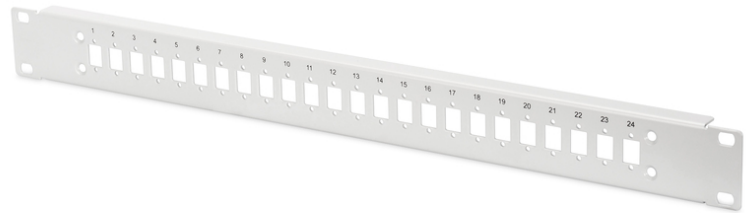

DIGITUS Plaque frontale en acier pour 24 coupleurs LC/DX

DN-96207-AL
 EAN 4016032385325

Cache frontal pour fibres optiques, 1U, 24x LC DX, fixe gris (RAL 7035), pour les boîtes -AL et -F

Plaque frontale en acier pour 24 coupleurs LC/DX (numéro d'article du boîtier : DN-96200-AL)

- Convient au boîtier d'épissure DN-96200

Logistics						
	Number (pcs)	Weight (kg)	Depth (cm)	Width (cm)	Height (cm)	cm ³
Packaging Unit Carton	100	27.00	53.00	33.00	19.00	33,231.00
Packaging Unit Inside	1	0.27	0.00	0.00	0.00	0.00
Packaging Unit Single	1	0.27	5.50	49.00	2.50	673.75
Net single without Packaging	1	0.00	0.00	0.00	0.00	0.00