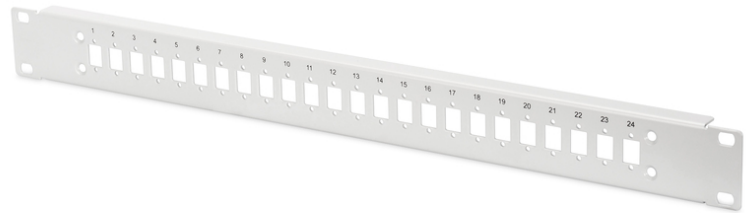

DIGITUS Panel frontal de acero para 24 acopladores LC/DX

DN-96207-AL
 EAN 4016032385325

Panel frontal de fibra óptica, 1U, 24x LC DX, fijo gris (RAL 7035), para cajas -AL y -F

Panel frontal de acero para 24 acopladores LC/DX (número de artículo de la carcasa DN-96200-AL)

- Compatible con caja de empalme DN-96200

Logistics						
	Number (pcs)	Weight (kg)	Depth (cm)	Width (cm)	Height (cm)	cm ³
Packaging Unit Carton	100	27.00	53.00	33.00	19.00	33,231.00
Packaging Unit Inside	1	0.27	0.00	0.00	0.00	0.00
Packaging Unit Single	1	0.27	5.50	49.00	2.50	673.75
Net single without Packaging	1	0.00	0.00	0.00	0.00	0.00