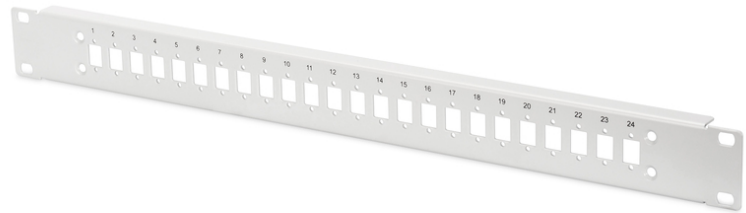

DIGITUS Stahl Frontplatte für 24 LC/DX Kupplungen

DN-96207-AL
 EAN 4016032385325

LWL-Frontblende, 1HE, 24x LC DX, fix grau (RAL 7035), für -AL und -F Boxen

Stahl Frontblende für 24 LC/DX Kupplungen (Gehäuse Artikelnummer DN-96200-AL für Aluminium oder DN-96200-F für Stahl)

- Passend für Spleissbox DN-96200

Logistische Daten						
	Anzahl (Stück)	Gewicht (kg)	Tiefe (cm)	Breite (cm)	Höhe (cm)	cm³
Karton-VPE	100	27,00	53,00	33,00	19,00	33.231,00
Innen-VPE	1	0,27	0,00	0,00	0,00	0,00
Einzel-VPE	1	0,27	5,50	49,00	2,50	673,75
Netto einzeln ohne VP	1	0,00	0,00	0,00	0,00	0,00