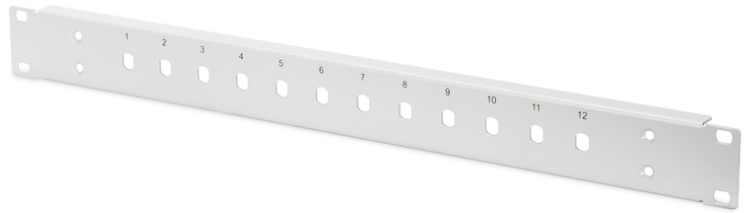

# DIGITUS 1U передняя панель для 24 SC дуплексных соединителей

DN-96204-AL  
 EAN 4016032385257

**FO front panel, 1U, 12x ST, fixed grey (RAL 7035), for -AL and -F boxes**

Steel Frontplate for 12 ST/SX couplers ( Body part number DN-96200-AL for Aluminum oder DN-96200-F for steel )

- Подходит для коробки сращивания DN-96200
- Assembly: Empty housing
- Color: light grey, RAL 7035
- Connector type: ST
- Type: fixed

Logistics						
	Number (pcs)	Weight (kg)	Depth (cm)	Width (cm)	Height (cm)	cm <sup>3</sup>
Packaging Unit Carton	50	19.00	50.00	15.00	10.00	7,500.00
Packaging Unit Inside	1	0.38	5.50	45.00	2.50	618.75
Packaging Unit Single	1	0.38	5.50	45.00	2.50	618.75
Net single without Packaging	1	0.00	0.00	0.00	0.00	0.00