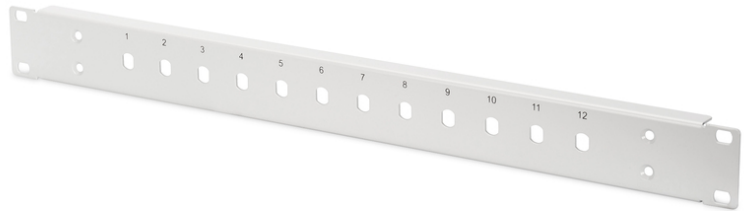

DIGITUS 24x SC Duplex frontpaneel voor glasvezel splitterbox, 1HE

DN-96204-AL
 EAN 4016032385257

Glasvezel frontpaneel, 1U, 12x ST, vast grijs (RAL 7035), voor -AL en -F dozen

De DIGITUS® frontpaneel werd ontworpen voor de basisbehuizing DN-96200. Het frontpaneel kan eenvoudig worden geïnstalleerd met de meegeleverde DN-96200 bevattende montagemateriaal. Onze productie- en fabricage-installaties werken volgens de hoogste kwaliteitsstandaards om vragen van klanten direct en zo flexibel

mogelijk te vervullen.

- Passend voor aftakdoos DN-96200
- Connectortype: ST
- Kleur: lichtgrijs, RAL 7035
- Samenstel: Lege behuizing
- Type: vast

Logistics						
	Number (pcs)	Weight (kg)	Depth (cm)	Width (cm)	Height (cm)	cm ³
Packaging Unit Carton	50	19.00	50.00	15.00	10.00	7,500.00
Packaging Unit Inside	1	0.38	5.50	45.00	2.50	618.75
Packaging Unit Single	1	0.38	5.50	45.00	2.50	618.75
Net single without Packaging	1	0.00	0.00	0.00	0.00	0.00