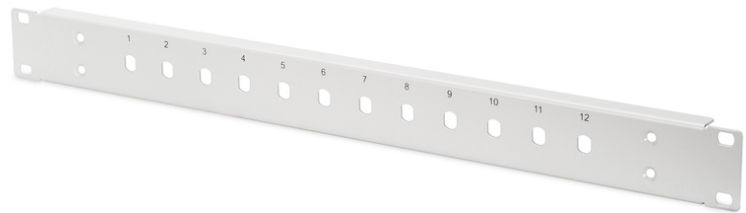

DIGITUS 24x SC Duplex Pannello frontale per scatola di giunzione fibre ottiche, 1U

DN-96204-AL
 EAN 4016032385257

Pannello frontale in fibra ottica, 1U, 12x ST, fisso grigio (RAL 7035), per scatole -AL e -F

Il pannello frontale DIGITUS® è stato progettato per l'alloggiamento di base DN-96200. Il pannello frontale può essere installato facilmente con il materiale di installazione contenuto DN-96200. I nostri impianti di produzione e di fabbricazione lavorano secondo gli standard più elevati di qualità per soddisfare le richieste dei clienti

immediatamente e non modo più flessibile possibile.

- Adatto per la scatola di giunzione DN-96200
- Colore: grigio chiaro, RAL 7035
- Montaggio: Alloggiamento vuoto
- Tipo: fisso
- Tipo di connettore: ST