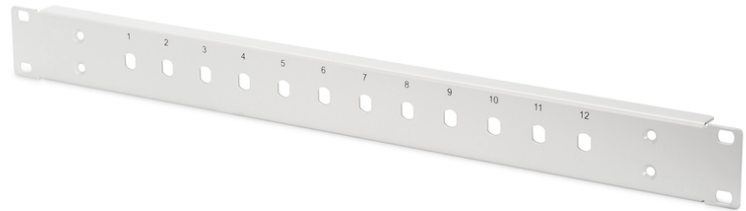

DIGITUS 24 plaques frontales SC Duplex pour boîtier d'épissure à fibre de verre, 1 UH

DN-96204-AL
 EAN 4016032385257

Cache frontal pour fibres optiques, 1U, 12x ST, fixe gris (RAL 7035), pour les boîtes -AL et -F

La plaque frontale DIGITUS® a été conçue pour le boîtier de base DN-96200. La plaque frontale peut être facilement installée à l'aide du matériel de montage contenu dans la livraison de DN-96200. Nos installations de production et de fabrication travaillent conformément aux meilleures normes de qualité afin de satisfaire les demandes des

clients de manière aussi rapide et flexible que possible.

- Convient au boîtier d'épissure DN-96200
- Assemblage: Boîtier vide
- Couleur: gris clair, RAL 7035
- Type: attaché
- Type de connecteur: ST

| Logistics | | | | | | |
|------------------------------|--------------|-------------|------------|------------|-------------|----------|
| | Number (pcs) | Weight (kg) | Depth (cm) | Width (cm) | Height (cm) | cm³ |
| Packaging Unit Carton | 50 | 19.00 | 50.00 | 15.00 | 10.00 | 7,500.00 |
| Packaging Unit Inside | 1 | 0.38 | 5.50 | 45.00 | 2.50 | 618.75 |
| Packaging Unit Single | 1 | 0.38 | 5.50 | 45.00 | 2.50 | 618.75 |
| Net single without Packaging | 1 | 0.00 | 0.00 | 0.00 | 0.00 | 0.00 |