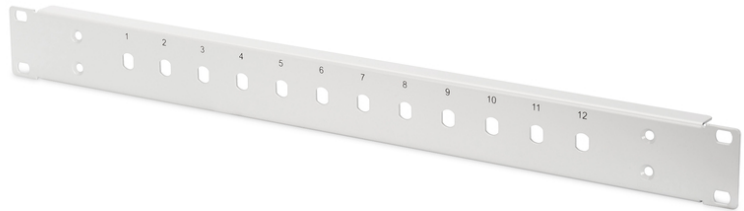

DIGITUS Panel frontal 24 x SC Duplex para caja de empalme de fibra de vidrio, 1U

DN-96204-AL
 EAN 4016032385257

Panel frontal de fibra óptica, 1U, 12x ST, fijo gris (RAL 7035), para cajas -AL y -F

El panel frontal DIGITUS® ha sido diseñado para la carcasa básica DN-96200. El panel frontal se puede instalar fácilmente con el material de montaje incluido DN-96200. Nuestras instalaciones de producción y fabricación operan con los más altos estándares de calidad para satisfacer las consultas de los clientes inmediatamente y para ofrecer

la mayor flexibilidad posible.

- Compatible con caja de empalme DN-96200
- Color: gris claro, RAL 7035
- Montaje: Carcasa vacía
- Tipo: fijo
- Tipo de conector: ST

Logistics						
	Number (pcs)	Weight (kg)	Depth (cm)	Width (cm)	Height (cm)	cm³
Packaging Unit Carton	50	19.00	50.00	15.00	10.00	7,500.00
Packaging Unit Inside	1	0.38	5.50	45.00	2.50	618.75
Packaging Unit Single	1	0.38	5.50	45.00	2.50	618.75
Net single without Packaging	1	0.00	0.00	0.00	0.00	0.00