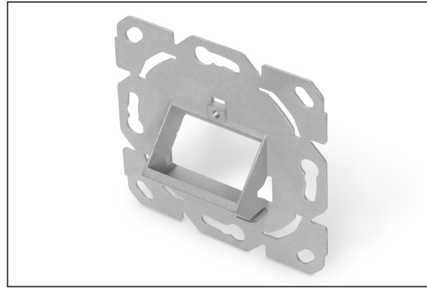

More images: