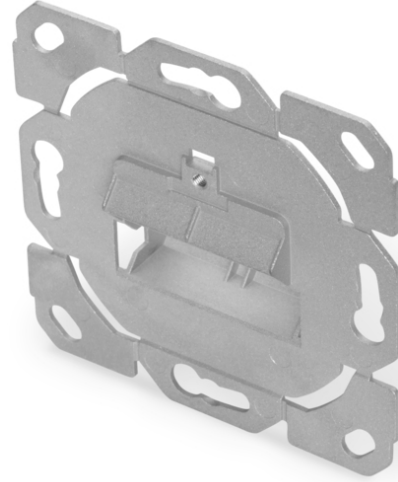

# DIGITUS Multimedia / Keystone modülleri için ön panel ve montaj çerçevesi

DN-93831-1  
EAN 4016032384137

## Boş kutu orta plakasız, çerçevesiz, tasarıma uygun

DIGITUS® bağlantı kutusu, blendajlı DIGITUS® Keystone modüllerinin kurulumu için uygundur. Modülü bağlamak için açılı çıkış 45° dikeydir. Bağlantı kutusu standart anahtar programlarıyla tamamen uyumludur.

## Tüm standart anahtar programlarıyla uyumlu tasarım

- Keystone modüllerini yerleştirmek için açılı çıkışlı bağlantı kutusu
- Modülün yerleştirme yönü 45° dikey eğimli

- DN-93615, DN-93617 ve DN-93619 gibi korumalı DIGITUS® CAT 6A Keystone modülleri ile uyumludur
- Tüm standart anahtar programlarıyla uyumlu tasarım
- 1 portlu ve 2 portlu veri soketi olarak kullanılabilir
- Kanal içine, sıva altı ve sıva üstü montaj için uygundur
- Malzeme boş gövde: döküm metal
- Çalışma sıcaklığı: -20° C ila +70 °C (ISO/IEC 11801, EN 50173-1, ANSI/TIA/EIA 568 C)