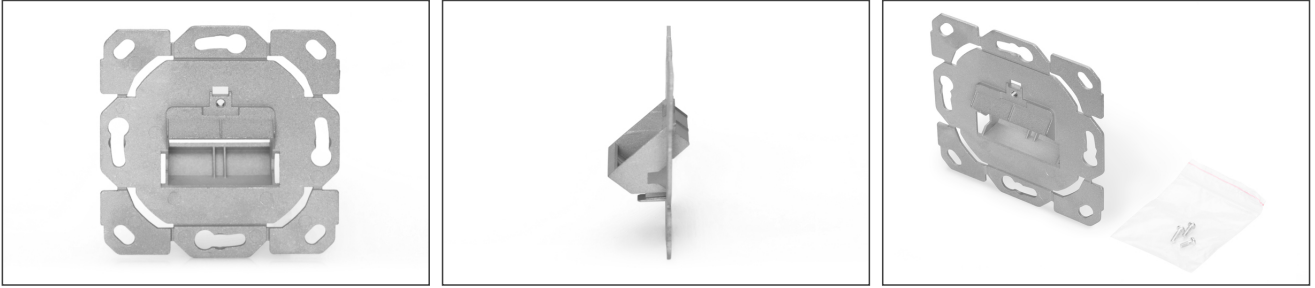

Safety notes

- Ürünü nemden koruyun
- Ürünü kurarken antistatik şarjdan kaçınin
- Kurulum sırasında ham kablo üreticisinin teknik özelliklerine uyun

EU responsible person

EU based economic operator ensuring the product complies with the required regulations.

ASSMANN Electronic GmbH
Auf dem Schüffel 3
Lüdenscheid, Germany
<https://www.assmann.com>
info@assmann.com