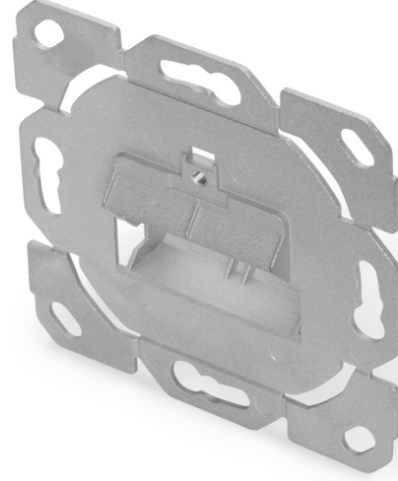

DIGITUS Multimedia / Keystone modülleri için ön panel ve montaj çerçevesi

DN-93831-1
EAN 4016032384137

Boş kutu orta plakasız, çerçevesiz, tasarıma uygun

DIGITUS® bağlantı kutusu, blendajlı DIGITUS® Keystone modüllerinin kurulumu için uygundur. Modülü bağlamak için açılı çıkış 45° dikeydir. Bağlantı kutusu standart anahtar programlarıyla tamamen uyumludur.

Tüm standart anahtar programlarıyla uyumlu tasarım

- Keystone modüllerini yerleştirmek için açılı çıkışlı bağlantı kutusu
- Modülün yerleştirme yönü 45° dikey eğimli

- DN-93615, DN-93617 ve DN-93619 gibi korumalı DIGITUS® CAT 6A Keystone modülleri ile uyumludur
- Tüm standart anahtar programlarıyla uyumlu tasarım
- 1 portlu ve 2 portlu veri soketi olarak kullanılabilir
- Kanal içine, sıva altı ve sıva üstü montaj için uygundur
- Malzeme boş gövde: döküm metal
- Çalışma sıcaklığı: -20° C ila +70 °C (ISO/IEC 11801, EN 50173-1, ANSI/TIA/EIA 568 C)