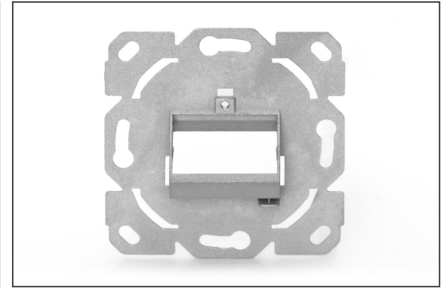

More images: