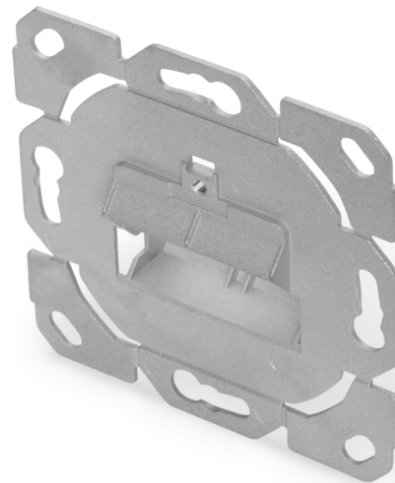

DIGITUS Frontpanel och monteringsram för multimedia- / Keystone-moduler

DN-93831-1
 EAN 4016032384137

Tom låda utan centrumpatta, utan ram, konstruktionsanpassad

DIGITUS®-kopplingsboxen är lämplig för installation av de skärmade DIGITUS® Keystone-modulerna. Det vinklade uttaget för anslutning av modulen är 45° vertikalt. Kopplingsdosan är helt kompatibel med standardprogrammen för omkopplare.

Designkompatibel med alla vanliga omkopplingsprogram

- Kopplingsdosa med vinklat uttag för att rymma Keystone-moduler
- Modulens insticksriktning 45° vertikalt lutande

- Kompatibel med skärmade DIGITUS® CAT 6A Keystone-moduler, t.ex. DN-93615, DN-93617 och DN-93619
- Designkompatibel med alla vanliga omkopplingsprogram
- Kan användas som 1-port och 2-port datauttag
- Lämplig för installation i kanalisation, infälld och utanpåliggande montering
- Material tomt hölje: pressgjuten metall
- Drifttemperatur: -20° C till +70 °C (ISO/IEC 11801, EN 50173-1, ANSI/TIA/EIA 568 C)