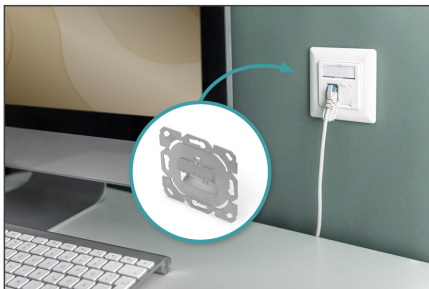

More images: