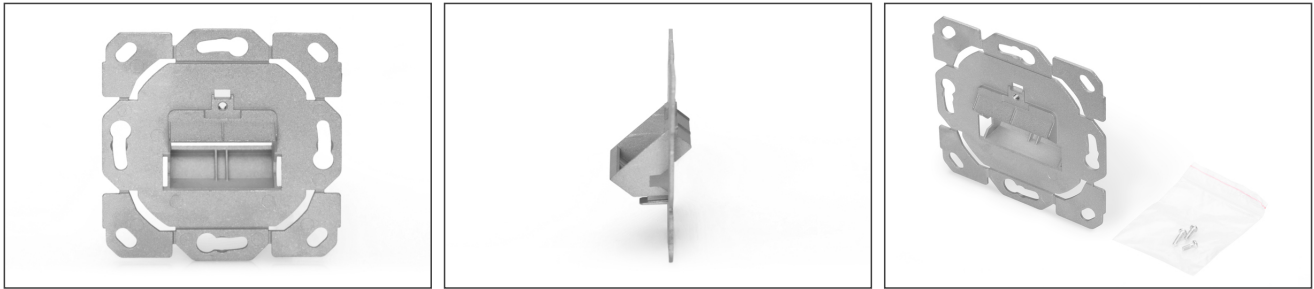

Safety notes

- Skydda produkten från fukt
- Undvik antistatisk uppladdning vid installation av produkten
- Beakta råkabeltillverkarens specifikationer under installationen

EU responsible person

EU based economic operator ensuring the product complies with the required regulations.

ASSMANN Electronic GmbH
Auf dem Schüffel 3
Lüdenscheid, Germany
<https://www.assmann.com>
info@assmann.com