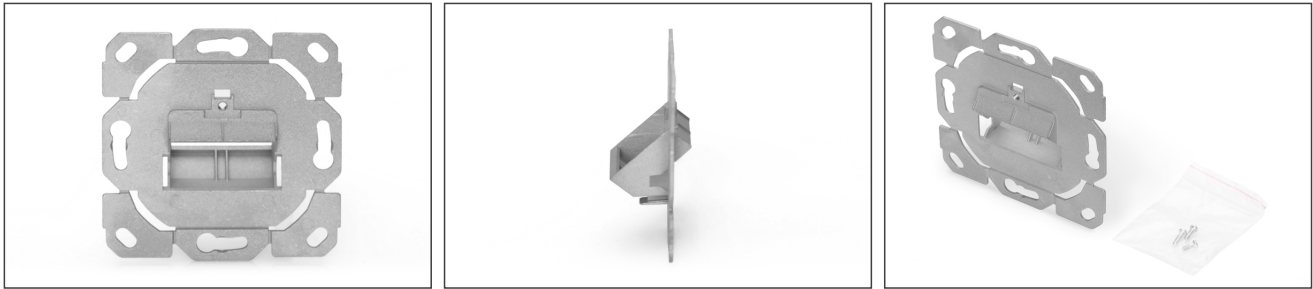

Safety notes

- Bescherm het product tegen vocht
- Vermijd antistatische oplading bij het installeren van het product
- Neem tijdens de installatie de specificaties van de fabrikant van de ruwe kabel in acht

EU responsible person

EU based economic operator ensuring the product complies with the required regulations.

ASSMANN Electronic GmbH
Auf dem Schüffel 3
Lüdenscheid, Germany
<https://www.assmann.com>
info@assmann.com