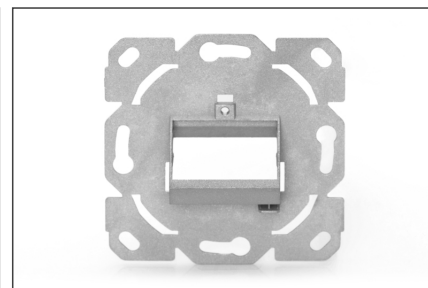

More images: