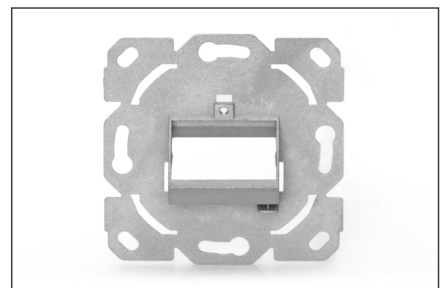

More images: