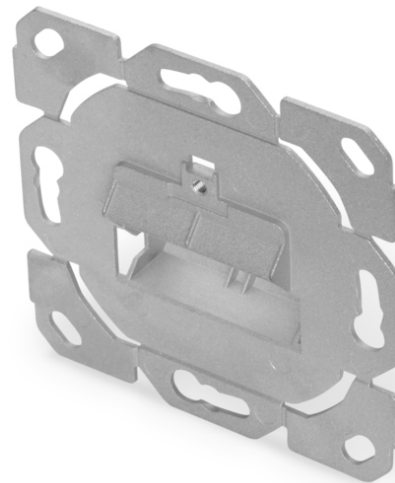

DIGITUS Voorplaat voor Keystone Module

DN-93831-1
EAN 4016032384137

Lege doos zonder centreerplaat, zonder frame, ontwerpgeschikt

De DIGITUS® aansluitdoos is geschikt voor de installatie van de DIGITUS® Keystone modules DN-93615, DN-93617 & DN-93619. Geïntegreerde stofbeschermingskappen zorgen voor een optimale bescherming. De schuine poort voor aansluiting van het module is 45° verticaal. De aansluitdoos is volledig design compatibel met de gangbare schakelprogramma's.

Ontwerp-compatibel met alle standaard schakelprogramma's

- Aansluitdoos met haakse uitgang voor Keystone modules

- Inbrengrichting van de module 45° verticaal hellend
- Compatibel met afgeschermd DIGITUS® CAT 6A Keystone modules, bijv. DN-93615, DN-93617 & DN-93619
- Ontwerp-compatibel met alle standaard schakelprogramma's
- Kan worden gebruikt als 1-poorts en 2-poorts data socket
- Geschikt voor installatie in kabelgoten, inbouw en opbouw
- Materiaal lege behuizing: gegoten metaal
- Bedrijfstemperatuur: -20° C tot +70 °C (ISO/IEC 11801, EN 50173-1, ANSI/TIA/EIA 568 C)