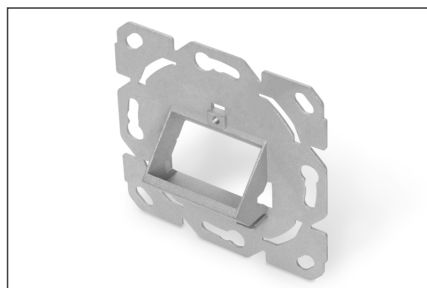

More images: