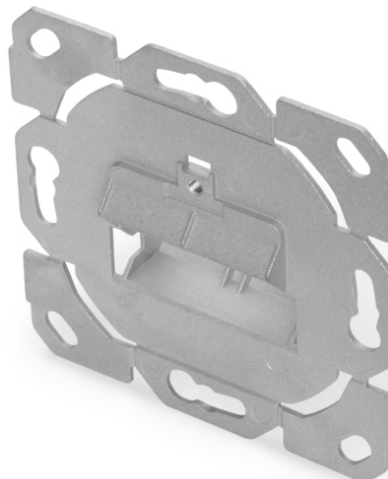

# DIGITUS Voorplaat voor Keystone Module

DN-93831-1  
EAN 4016032384137

**Lege doos zonder centreerplaat, zonder frame, ontwerpgeschikt**

De DIGITUS® aansluitdoos is geschikt voor de installatie van de DIGITUS® Keystone modules DN-93615, DN-93617 & DN-93619. Geïntegreerde stofbeschermingskappen zorgen voor een optimale bescherming. De schuine poort voor aansluiting van het module is 45° verticaal. De aansluitdoos is volledig design compatibel met de gangbare schakelprogramma.

**Ontwerp-compatibel met alle standaard schakelprogramma's**

- Aansluitdoos met haakse uitgang voor Keystone modules

- Inbrengrichting van de module 45° verticaal hellend
- Compatibel met afgeschermd DIGITUS® CAT 6A Keystone modules, bijv. DN-93615, DN-93617 & DN-93619
- Ontwerp-compatibel met alle standaard schakelprogramma's
- Kan worden gebruikt als 1-poorts en 2-poorts data socket
- Geschikt voor installatie in kabelgoten, inbouw en opbouw
- Materiaal lege behuizing: gegoten metaal
- Bedrijfstemperatuur: -20° C tot +70 °C (ISO/IEC 11801, EN 50173-1, ANSI/TIA/EIA 568 C)