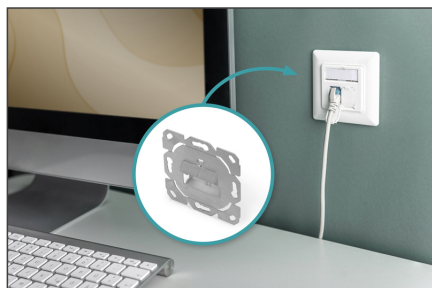

More images: