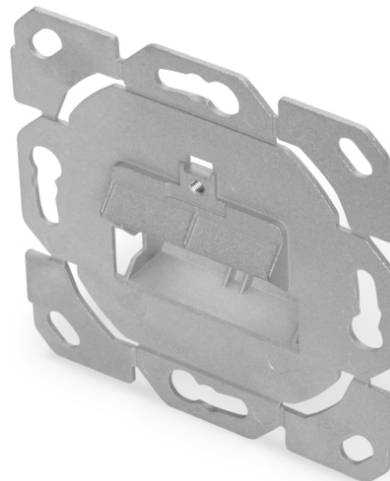

# DIGITUS Voorplaat voor Keystone Module

DN-93831-1  
EAN 4016032384137

**Lege doos zonder centreerplaat, zonder frame, ontwerpgeschikt**

De DIGITUS® aansluitdoos is geschikt voor de installatie van de DIGITUS® Keystone modules DN-93615, DN-93617 & DN-93619. Geïntegreerde stofbeschermingskappen zorgen voor een optimale bescherming. De schuine poort voor aansluiting van het module is 45° verticaal. De aansluitdoos is volledig design compatibel met de gangbare schakelprogramma's.

**Ontwerp-compatibel met alle standaard schakelprogramma's**

- Aansluitdoos met haakse uitgang voor Keystone modules

- Inbrengrichting van de module 45° verticaal hellend
- Compatibel met afgeschermd DIGITUS® CAT 6A Keystone modules, bijv. DN-93615, DN-93617 & DN-93619
- Ontwerp-compatibel met alle standaard schakelprogramma's
- Kan worden gebruikt als 1-poorts en 2-poorts data socket
- Geschikt voor installatie in kabelgoten, inbouw en opbouw
- Materiaal lege behuizing: gegoten metaal
- Bedrijfstemperatuur: -20° C tot +70 °C (ISO/IEC 11801, EN 50173-1, ANSI/TIA/EIA 568 C)