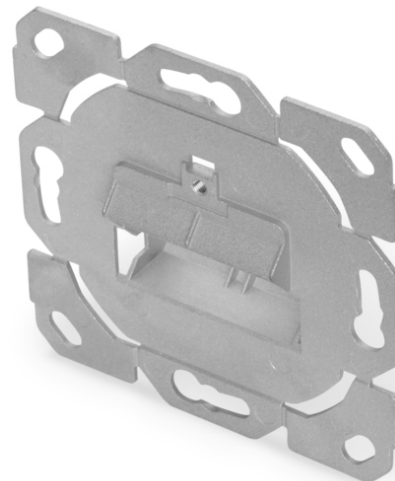

DIGITUS Plaque frontale pour modules Keystone

DN-93831-1
EAN 4016032384137

Boîte vide sans plaque centrale, sans cadre, design possible

La prise de connexion DIGITUS® convient à l'installation du module Keystone DN-93615, DN-93617 & DN-93619 DIGITUS®. Les clapets anti-poussière intégrés assurent une protection optimale. La sortie oblique pour la connexion module est verticale à 45°. La prise de connexion est entièrement design compatible avec tous les programmes d'interrupteurs courants.

Design compatible avec tous les programmes d'interrupteurs courants

- Boîtier de raccordement avec sortie inclinée pour recevoir des modules Keystone

- sens d'enchâssement du module incliné à 45° à la verticale
- Compatible avec les modules Keystone blindés CAT 6A DIGITUS®, par ex. DN-93615, DN-93617 & DN-93619
- Design compatible avec tous les programmes d'interrupteurs courants
- Peut être utilisé comme prise de données à 1 ou 2 ports
- Convient pour le montage dans le canal d'allège, encastré & en saillie
- Matériau du boîtier vide : métal moulé sous pression
- Température de fonctionnement : -20° C à +70 °C (ISO/IEC 11801, EN 50173-1, ANSI/TIA/EIA 568 C)