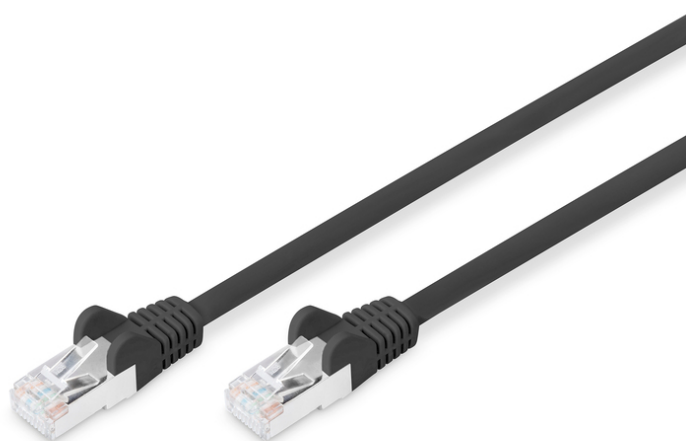

DIGITUS Cabo de interconexões CAT 6 S-FTP

DB-160144-100-S
EAN 4016032384076

Patch Cable, CAT6, RJ45 M/M, 10.0m, S-FTP, AWG 27/7, color black

Os cabos de interconexões DIGITUS® da categoria 6, classe E são produzidos e testados segundo as normas ISO/IEC 11801 e DIN EN 50173 CAT 6. Garantem que a instalação dos cabos corresponda à especificação de canal ISO & EN e oferecem um excelente desempenho da cablagem CAT 6 DIGITUS®. A capacidade foi testada até 250 MHz, incluindo as características de capacidade, como, por exemplo, a paradiáfonia (“NEXT (PRÓXIMO)”). Os cabos de interconexões DIGITUS® foram especialmente desenvolvidos para responder a todas as necessidades em diferentes áreas de utilização num âmbito total. Cada cabo está equipado com uma manga de proteção contra torção moldada com tração reduzida. Além disso, a

manga contém uma proteção de alavanca de engate, que impede que os cabos se ensarilhem, bem como que o conector saia da alavanca de engate. Este cabo de rede é, por exemplo, adequado para interconexões em armários de rede. Outro campo de aplicação é a ligação para o sistema DLS.

Melhor desempenho e melhor qualidade de ligação com a rede.

- Revestimento LSZH – baixa emissão de fumo, sem halogéneo
- Coberturas com proteção contra dobras e redução da tensão

Package contents

- 1x CAT 6 S-FTP Patch Cable, length 10 m, black