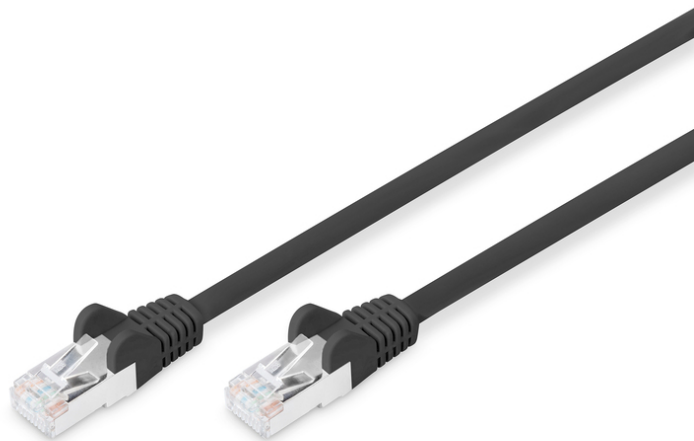

# DIGITUS CAT 6 S-FTP verbindingskabel

**DB-160144-100-S**  
**EAN 4016032384076**

**Patchkabel, CAT6, RJ45 St/St, 10,0m, S-FTP, AWG 27/7, kleur zwart**

De DIGITUS® categorie 6 klasse E patchkabels worden geproduceerd volgens en getest naar ISO/IEC 11801 en DIN EN 50173 CAT 6 standaarden. Een kabelinstallatie die aan de ISO- & EN-channel-specificaties voldoet en een DIGITUS® CAT 6-bedrading die een uitstekende prestatie biedt worden gegarandeerd. De capaciteit werd tot 250 MHz getest, inclusief situaties zoals Near-End Crosstalk ("NEXT"). De DIGITUS® patchkabel is speciaal ontwikkeld om aan alle eisen in verschillende gebruikssituaties volledig te kunnen voldoen. Elke kabel is voorzien met aangescherpte kabelbeschermingstule met trekontlasting. Bovendien is de kabeltule voorzien met grendelbescherming, die voorkomt dat de kabel ergens blijft vastzitten en zorgt er tegelijkertijd voor dat de grendel niet afbreekt. De netwerkkabel is bijvoorbeeld geschikt voor het maken van aansluitingen in de netwerkkast. Hij kan ook worden gebruikt voor het bekabelen van de DSL-inrichting.

**Zeer goede prestaties en uitstekende kwaliteit van de aansluitingen van uw netwerk.**

- LSZH - rookarm, halogeenvrij
- Boeien met knikbeveiliging en trekontlasting
- Kleur kabel: zwart
- Kleur aansluitingen: zwart
- Motorkap: Plastic
- Assortiment: Gedraaide patchkabel
- USB-C-producten: nee
- Lengte: 10 m
- Aansluiting 1: Modulaire RJ45 (8/8) stecker
- Aansluiting 2: Modulaire RJ45 (8/8) stecker
- Categorie: CAT 6
- Afscherming: S-FTP, paren afgeschermd met metaalfolie en vlechtwerk
- Kabelconstructie: 4 x 2 AWG 27/7, getwist paar
- Kernmateriaal: CU