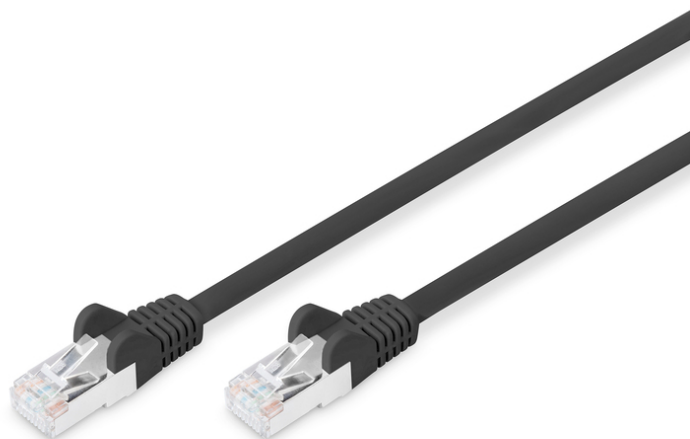

DIGITUS Cable de conexión CAT 6 S/FTP

DB-160144-050-S
EAN 4016032384069

Cable de conexión, CAT6, RJ45 St/St, 5,0 m, S-FTP, AWG 27/7, color negro

Los cables de conexión DIGITUS® categoría 6 clase E se fabrican y verifican conforme a las normas ISO/IEC 11801 y DIN EN 50173 CAT 6. Garantizan que la instalación de del cable cumple las especificaciones de la ISO & EN Channel y ofrecen un rendimiento sobresaliente en el cableado DIGITUS® CAT 6. Se ha verificado el rendimiento hasta 250 MHz, incluidas características como por ejemplo la paradifonía ("NEXT"). Los cables de conexión DIGITUS® han sido específicamente desarrollados para cumplir totalmente todos los requisitos en todos los sectores de utilización. Todos los cables están equipados con una envoltura de protección anti dobleces inyectada con descarga de presión. La envoltura dispone además de una protección de pestaña de retención que evita que se enganche el cable y que se rompa la pestaña de retención del conector. Este cable de red es apto, por ejemplo, para la conexión en armarios de red. Otra práctica aplicación es el cableado del equipo DSL.

Optimiza el rendimiento y la calidad de las conexiones de su red.

- LSZH – uniforme, sin halógenos
- Cubierta con protección contra dobleces y sujetacables
- Cable de color: Negro
- Conexiones de color: Negro
- Caja: Plástico
- Gama: Cable par de conexión
- Longitud: 5 m
- Conexión 1: Conector macho modular RJ45 (8/8)
- Conexión 2: Conector macho modular RJ45 (8/8)
- Categoría: CAT 6
- Apantallamiento: S-FTP, pares reforzados con láminas de aluminio y malla
- Estructura del cable: 4 x 2 AWG 27/7, par trenzado
- Material conductor: CU