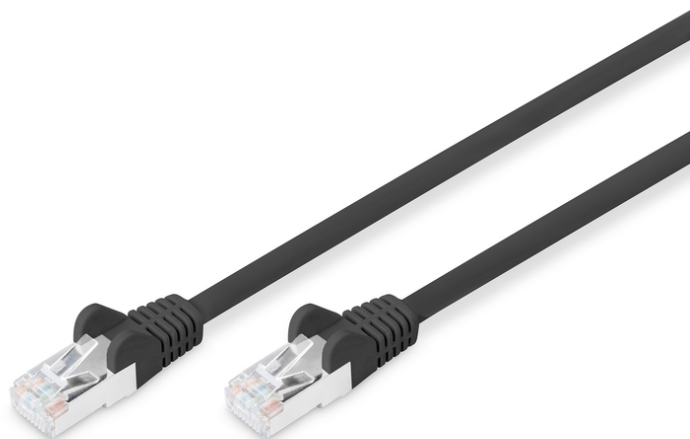

# DIGITUS CAT6 S/FTP Patchkabel

**DB-160144-050-S**  
**EAN 4016032384069**

**Patchkabel, CAT6, RJ45 St/St, 5.0m, S-FTP, AWG 27/7, Farbe Schwarz**

Die DIGITUS® Kategorie 6 Klasse E Patchkabel werden hergestellt und getestet nach dem ISO/IEC 11801 und DIN EN 50173 CAT 6 Standard. Sie garantieren, dass die Kabelinstallation der ISO & EN Channel Spezifikation entspricht und bieten eine hervorragende Leistung in der DIGITUS® CAT 6 Verkabelung. Die Leistung wurde bis 250 MHz getestet, inklusive Leistungseigenschaften wie beispielsweise dem Nebensprechen oder Übersprechen („NEXT“). Die DIGITUS® Patchkabel wurden speziell entwickelt um allen Ansprüchen in den verschiedenen Anwendungsbereichen in vollem Umfang gerecht zu werden. Jedes Kabel ist mit einer angespritzten Knickschutztülle mit Zugentlastung ausgestattet. Außerdem besitzt die Tülle einen Rasthebelschutz, welcher das Verhaken der Kabel sowie das Abbrechen des Rasthebels vom Stecker verhindert. Dieses Netzwerkabel ist z.B. für das Patchen in Netzwerkschränken geeignet. Ein weiterer Einsatzbereich ist die Verkabelung der DSL-Anlage.

**Zukunftsorientierte Standards und High-End Qualität für Ihr Netzwerk**

- LSZH – low smoke zero halogen
- Hauben mit Knickschutz und Zugentlastung
- Farbe Kabel: schwarz
- Farbe Anschlüsse: schwarz
- Haube: Plastik
- Sortiment: Twisted Pair Patchkabel
- Länge: 5 m
- Anschluss 1: Modular RJ45 (8/8) Stecker
- Anschluss 2: Modular RJ45 (8/8) Stecker
- Kategorie: CAT 6
- Schirmung: S-FTP, Paare in Metallfolie und Geflecht geschirmt
- Kabelaufbau: 4 x 2 AWG 27/7, Twisted Pair
- Adern Material: CU

**Lieferumfang**

- 1x CAT6 S/FTP Patchkabel, Länge 5 m, Farbe Schwarz

Logistische Daten						
	Anzahl (Stück)	Gewicht (kg)	Tiefe (cm)	Breite (cm)	Höhe (cm)	cm³
Karton-VPE	40	7,30	54,00	26,00	36,00	50.544,00
Innen-VPE	10	1,83	50,00	25,00	9,00	11.250,00
Einzel-VPE	1	0,18	5,00	7,50	23,50	881,25
Netto einzeln ohne VP	1	0,15	3,00	6,00	20,00	0,00